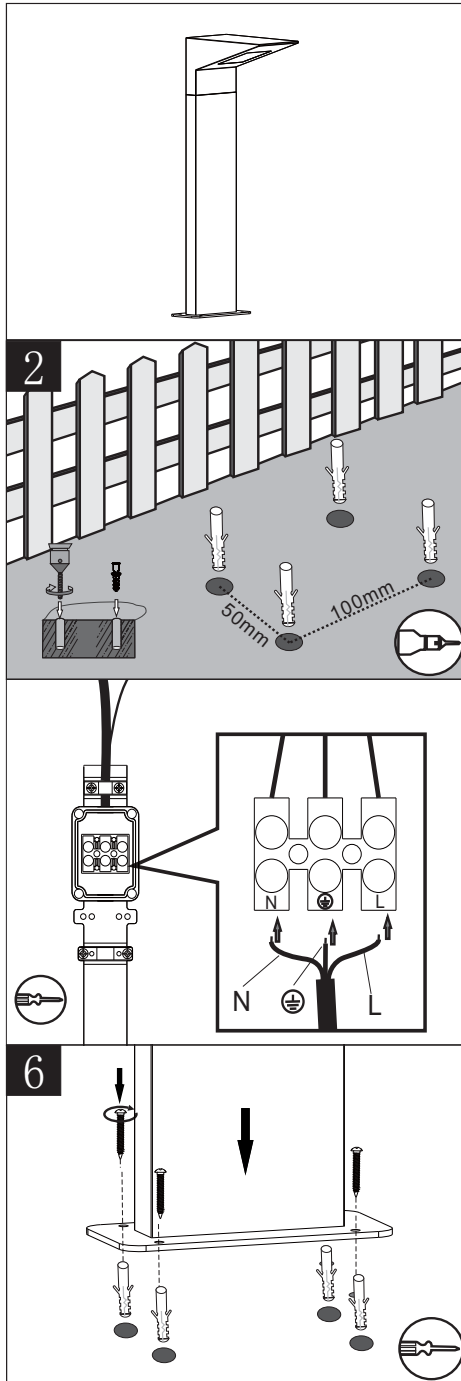

(SR) UPOZORENJE!

Prije početka montaže, pažljivo pročitajte sigurnosne upute!

230V ~ 50Hz, 1 x LED /8W

trio-lighting.com/
525360142