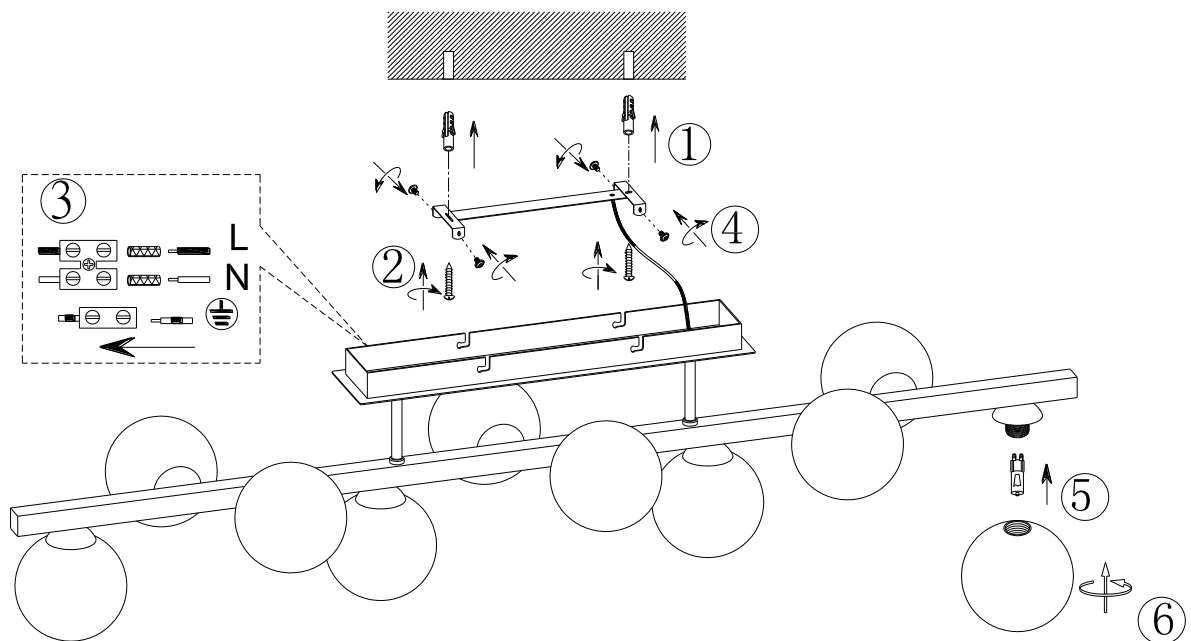

230V~50Hz
10 x G9 / max.10W

IP 20