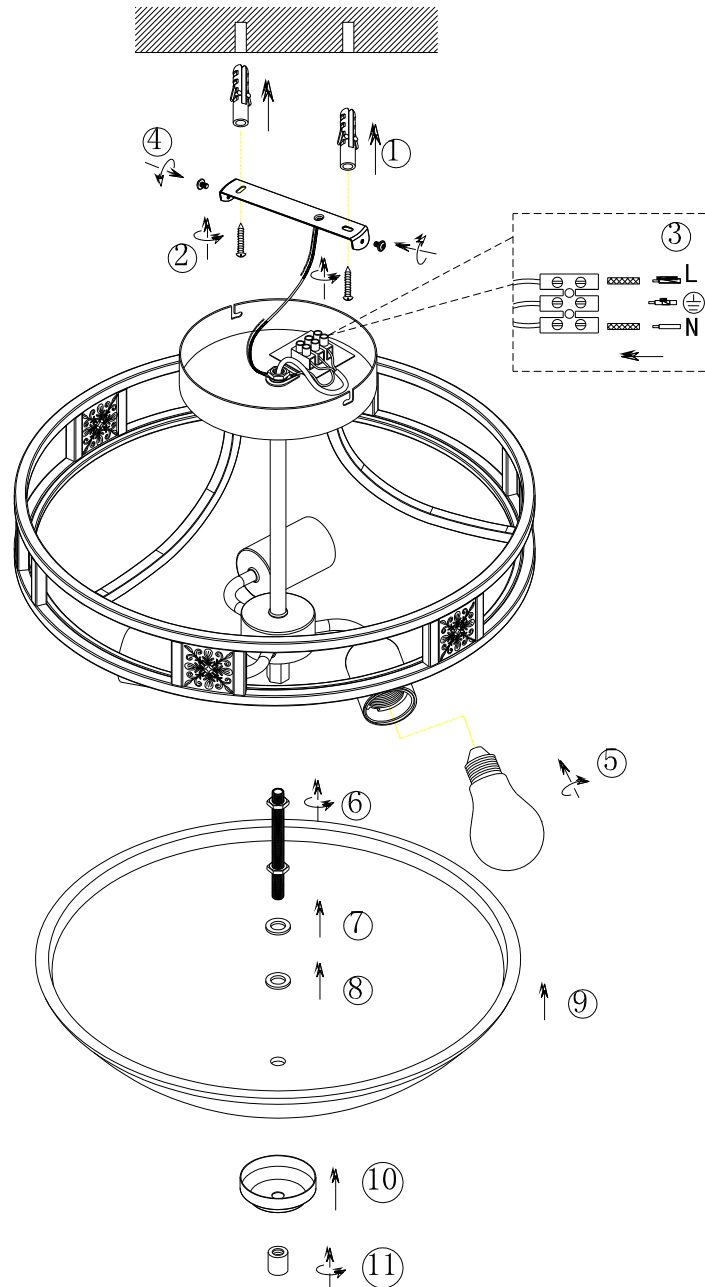

Norėdami saugiai ir teisingai sumontuoti šviestuv vadovaukitės šia instrukcija!

**(ET) HOIATUS!**

Enne monteerimist lugege ohutusjuhised tähelepanelikult läbi!

**(DA) OBS!**

Læs sikkerhedsinformationen nøje, før du monterer produktet!

**(NO) ADVARSEL!**

Les sikkerhetsinformasjonen nøye før du monterer produktet!

**(LV) UZMANĪBU!**

Pirms montāžas uzmanīgi izlasiet drošības norādījumus!

**230V~50Hz**  
**3 x E27 / max.60W**