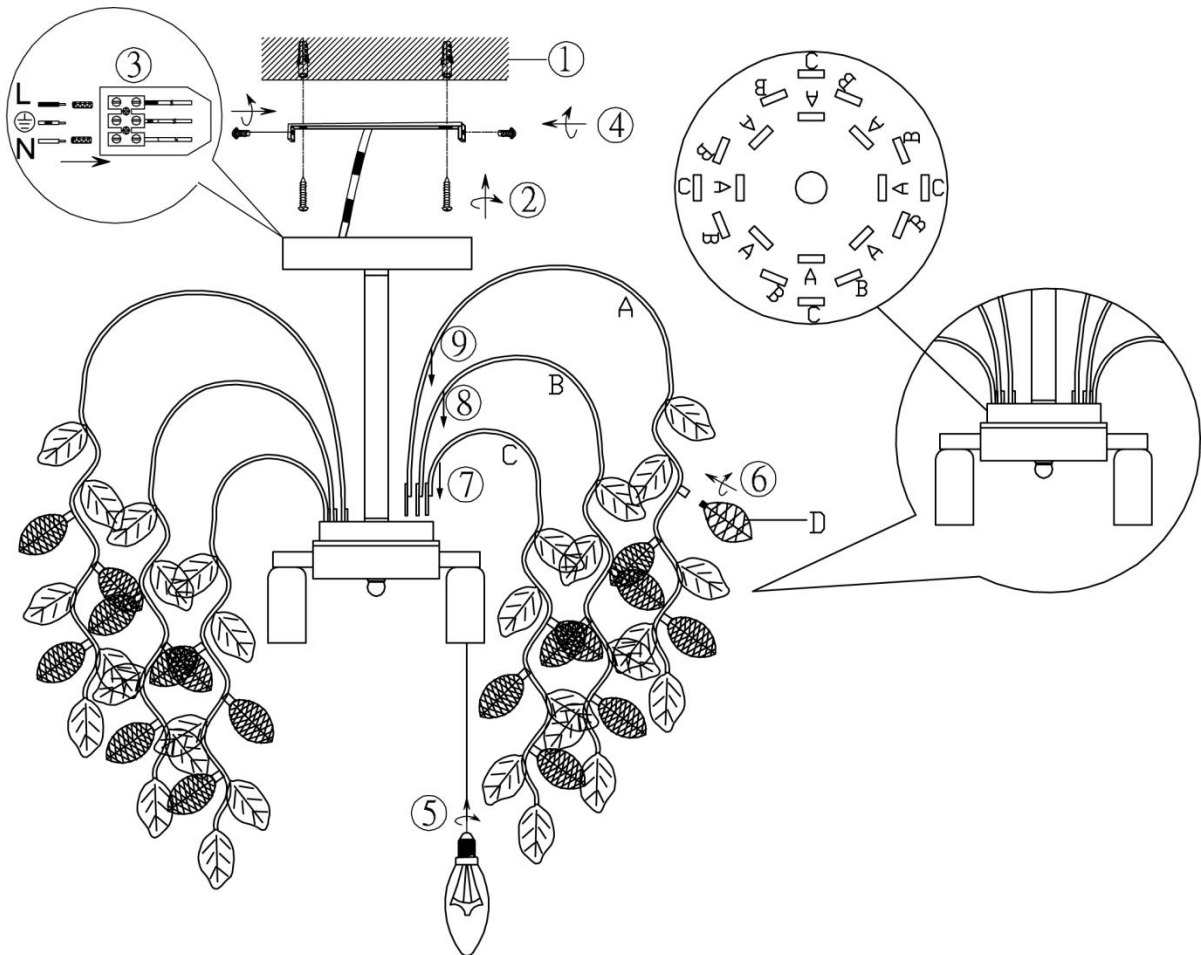

230V ~ 50Hz, 4 x E14 / max. 28W