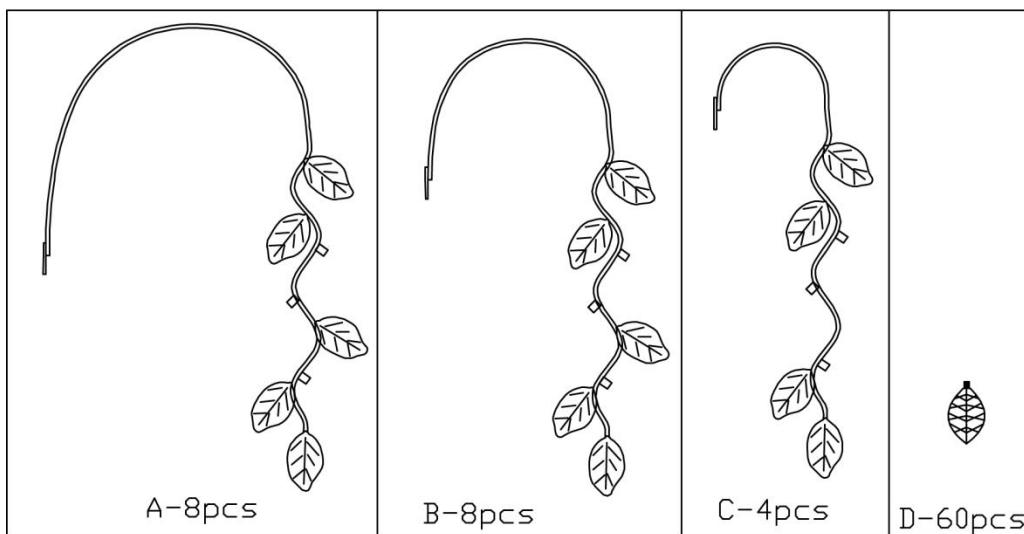

230V ~ 50Hz, 4 x E14 / max. 28W