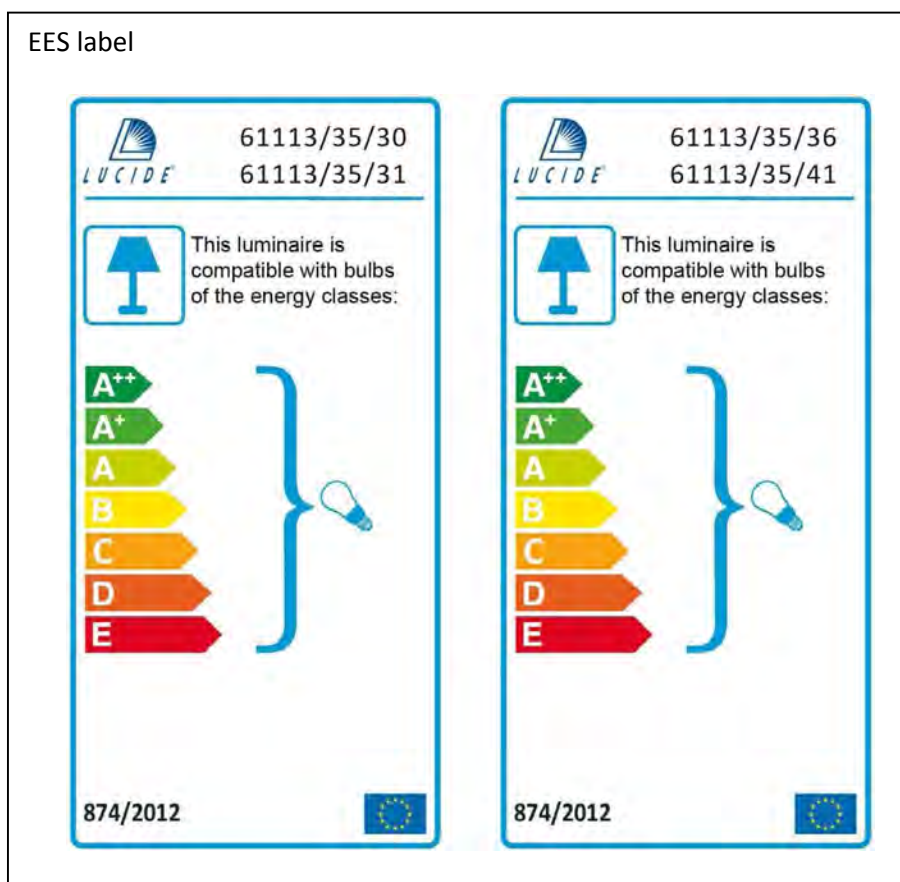

Garantiebestimmungen:

Lucide NV garantiert für einen Zeitraum von 2 Jahren ab Kaufdatum und Kauf durch den Endkunden, dass das gelieferte Produkt frei von Material- und Herstellungsfehlern ist, sofern das Produkt gemäß der Bedienungsanleitung installiert und gewartet wird.
Von der Garantie ausgenommen: 1. Gebrochene Glasteile der Fassung werden nur innerhalb von 14 Tagen ab Kauf durch den Endkunden ersetzt. 2. Normaler Verschleiß, Verfärbungen aufgrund des normalen Gebrauchs. 3. Beschädigungen aufgrund externer Ursachen wie Feuer, Wasser, unsachgemäße Nutzung/ Installation oder Wartung des Produkts.
Kunden müssen das defekte Produkt/Teil und den Originalkaufbeleg einsenden, um Garantieansprüche geltend zu machen

Other languages of the manual and further explanations can be found on our website.