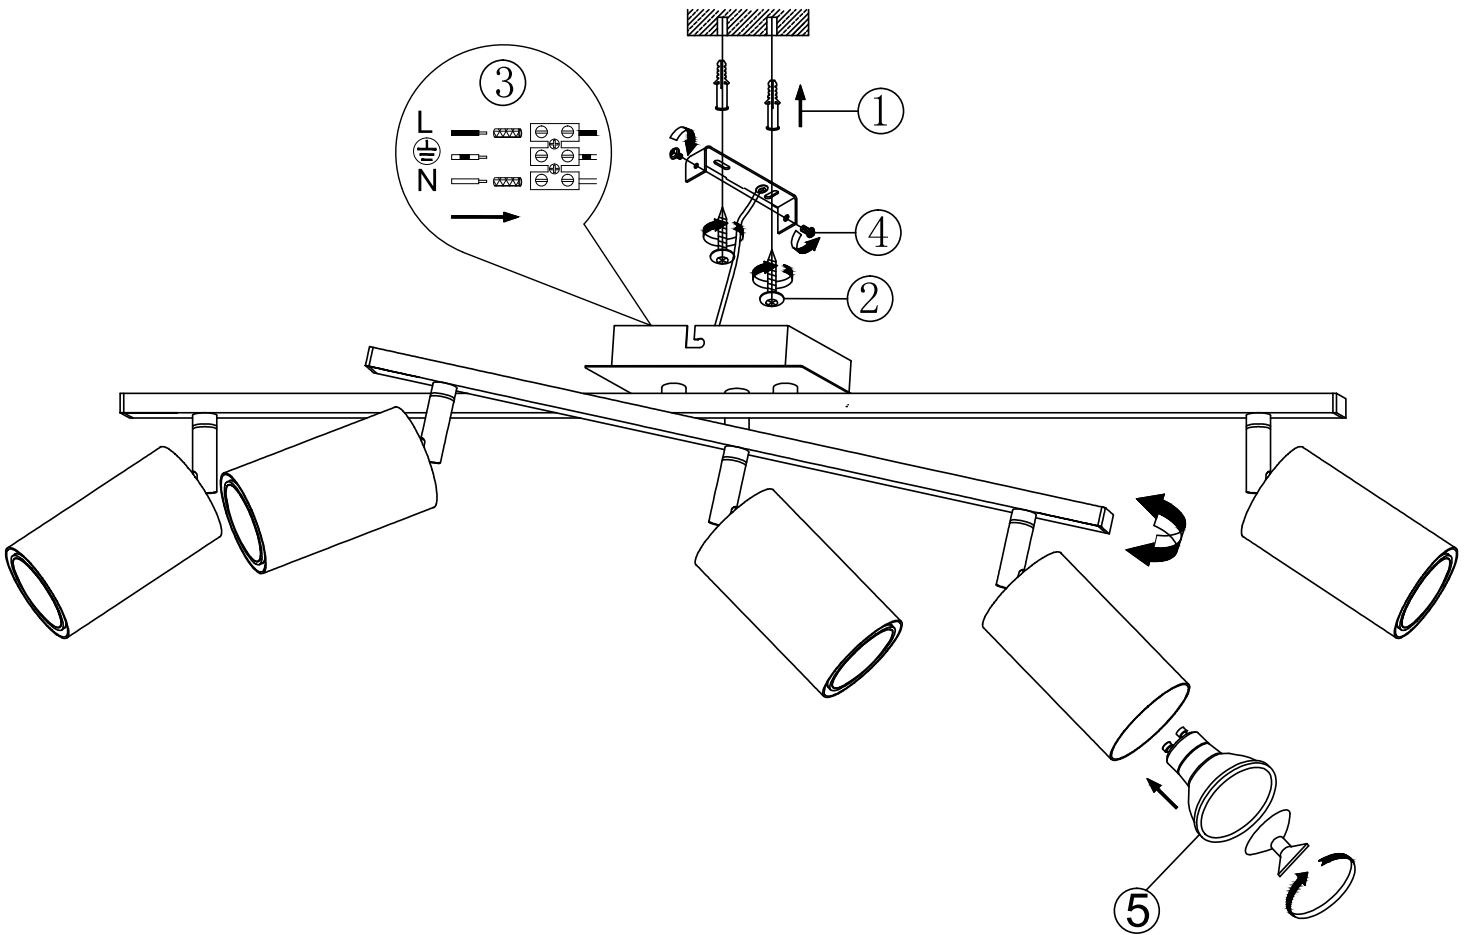

(SR) UPOZORENJE!

Prije početka montaže, pažljivo pročitajte sigurnosne upute!

(UK) ПОПЕРЕДЖЕННЯ!

Перед розбиранням, будь ласка, уважно прочитайте інструкції з техніки безпеки!

230V ~ 50Hz, 5 x GU10 / max. 35W