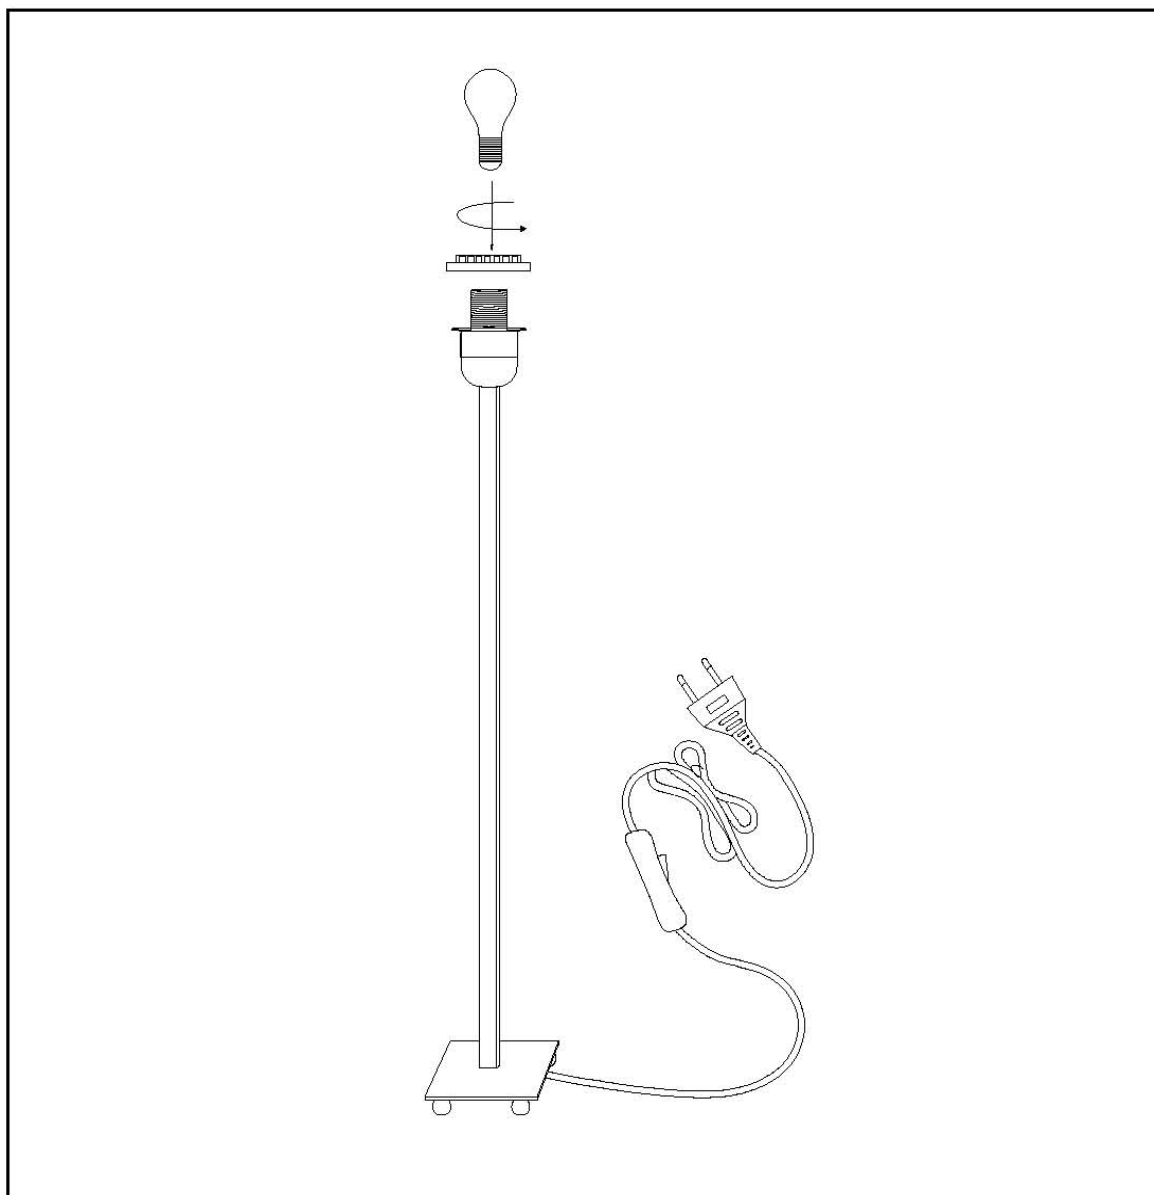

Line drawing of the item (with outline dimensions)

Item number: 61501/40/11 & 61501/40/12 & 61501/40/97

Installation drawing (the same as it in its instruction manual)

61501/40/xx
61501/50/xx

Technische details/technical details/détails techniques/ Technische Daten/technické detaily/technické detaily/technikai részletek:	
stromvereisten / power requirements/ alimentation / Stromanforderungen/ Požiadavky na napájanie/ Požadavky na napájení/ Elektromos Tápellátás	220-240V / ~50Hz
type en max wattage lichtbron/ type and max wattage light source / type et wattage max du source de lumière/ type und max Wattage der Lichtquelle/ Druh a maximální příkon zdroja světla/ Druh a maximální příkon zdroje světla/ Típus és maximális teljesítmény fényforrás	E27 Max. 60W
aantal lichtbronnen / number of lightsources / nombre des sources de lumière/ Anzahl der Lichtquellen/ Počet svetelných zdrojov/ Počet světelných zdrojů/ Száma fényforrások	1xE27

Technical details

materials used:	iron
color:	Chrome/Satin Nickle/Bronze painting
dimmable and how is the fixture dimmable:	
size:	Height: 40cm
	Length: 13x13cm
	Width: 0.39kgs
	Net Weight:
power requirements:	220-240V~50Hz
bulb type and maximum Wattage:	E27 Max. 60W
number of bulbs:	1 x E27
IP degree:	Ip20