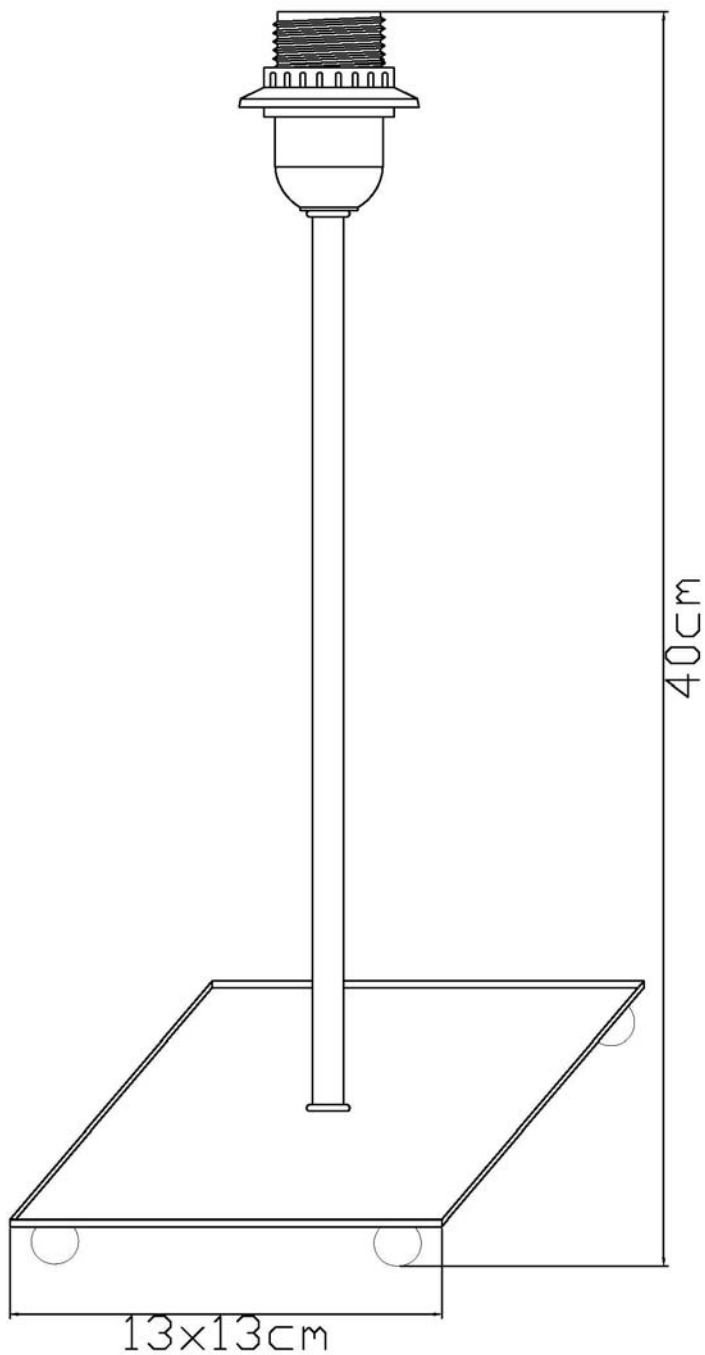

Line drawing of the item (with outline dimensions)

Item number: 61501/40/11 & 61501/40/12 & 61501/40/97

Installation drawing (the same as it in its instruction manual)

61501/40/xx
61501/50/xx

Technische details/technical details/détails techniques/ Technische Daten/technické detaily/technické detaily/technikai részletek:	
stromvereisten / power requirements/ alimentation / Stromanforderungen/ Požiadavky na napájanie/ Požadavky na napájení/ Elektromos Tápellátás	220-240V / ~50Hz
type en max wattage lichtbron/ type and max wattage light source / type et wattage max du source de lumière/ type und max Wattage der Lichtquelle/ Druh a maximální příkon zdroja světla/ Druh a maximální příkon zdroje světla/ Típus és maximális teljesítmény fényforrás	E27 Max. 60W
aantal lichtbronnen / number of lightsources / nombre des sources de lumière/ Anzahl der Lichtquellen/ Počet svetelných zdrojov/ Počet světelných zdrojů/ Száma fényforrások	1xE27

Technical details

materials used:	iron
color:	Chrome/Satin Nickle/Bronze painting
dimmable and how is the fixture dimmable:	
size:	Height: 40cm
	Length: 13x13cm
	Width: 0.39kgs
	Net Weight:
power requirements:	220-240V~50Hz
bulb type and maximum Wattage:	E27 Max. 60W
number of bulbs:	1 x E27
IP degree:	Ip20