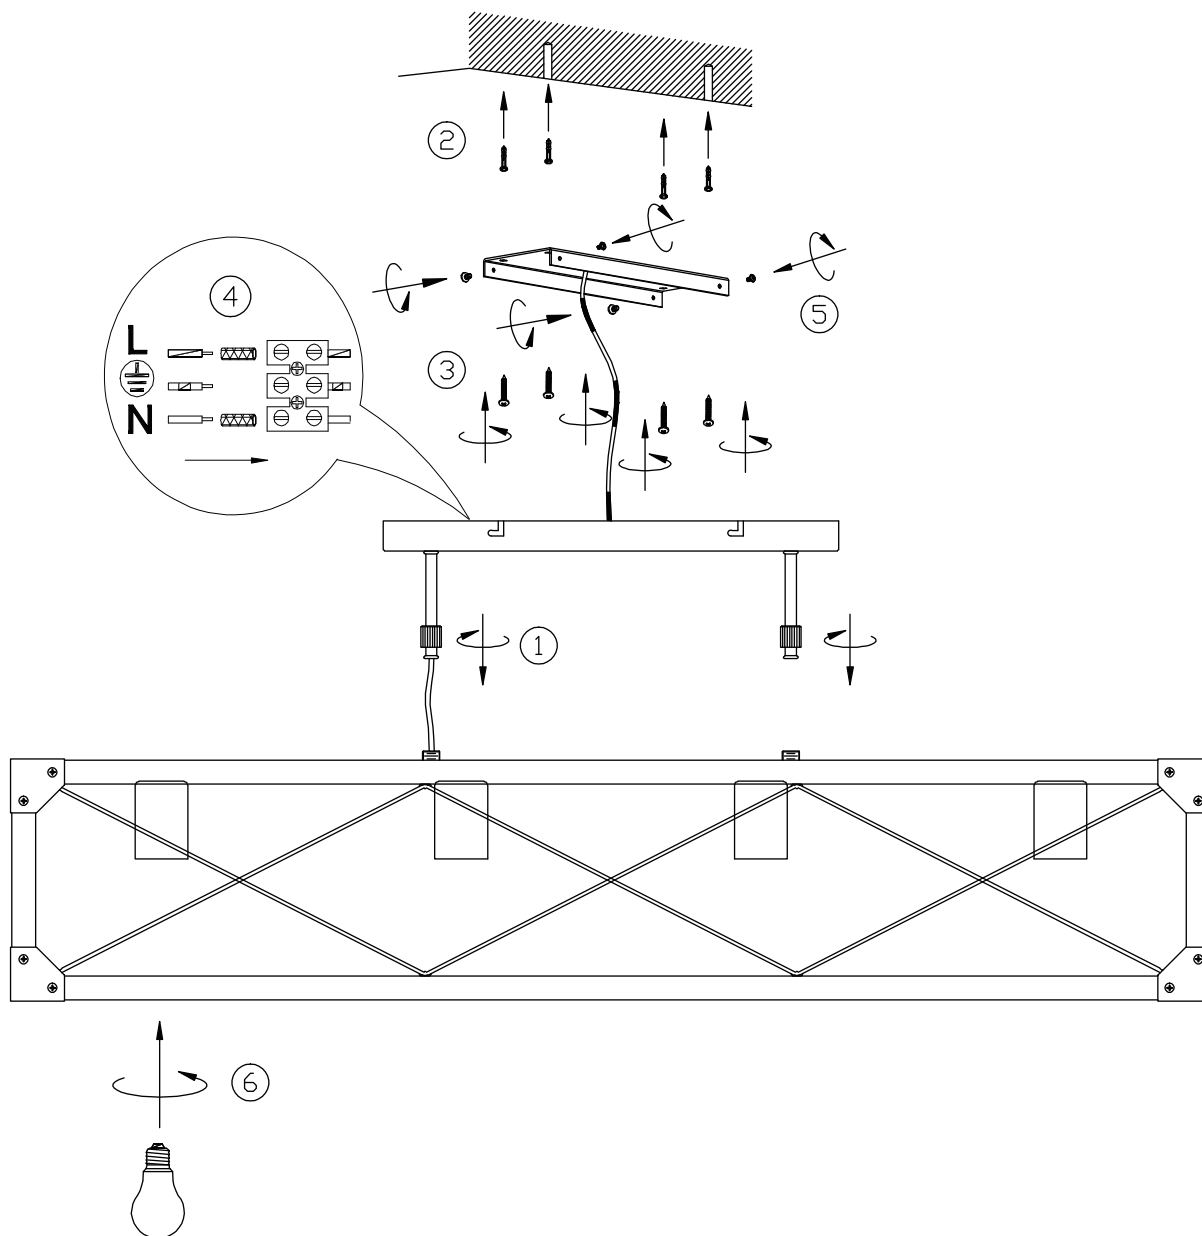

(SR) UPOZORENJE!

Prije početka montaže, pažljivo pročitajte sigurnosne upute!

(UK) ПОПЕРЕДЖЕННЯ!

Перед розбиранням, будь ласка, уважно прочитайте інструкції з техніки безпеки!

230V ~ 50Hz, 4x E27 / max. 40W