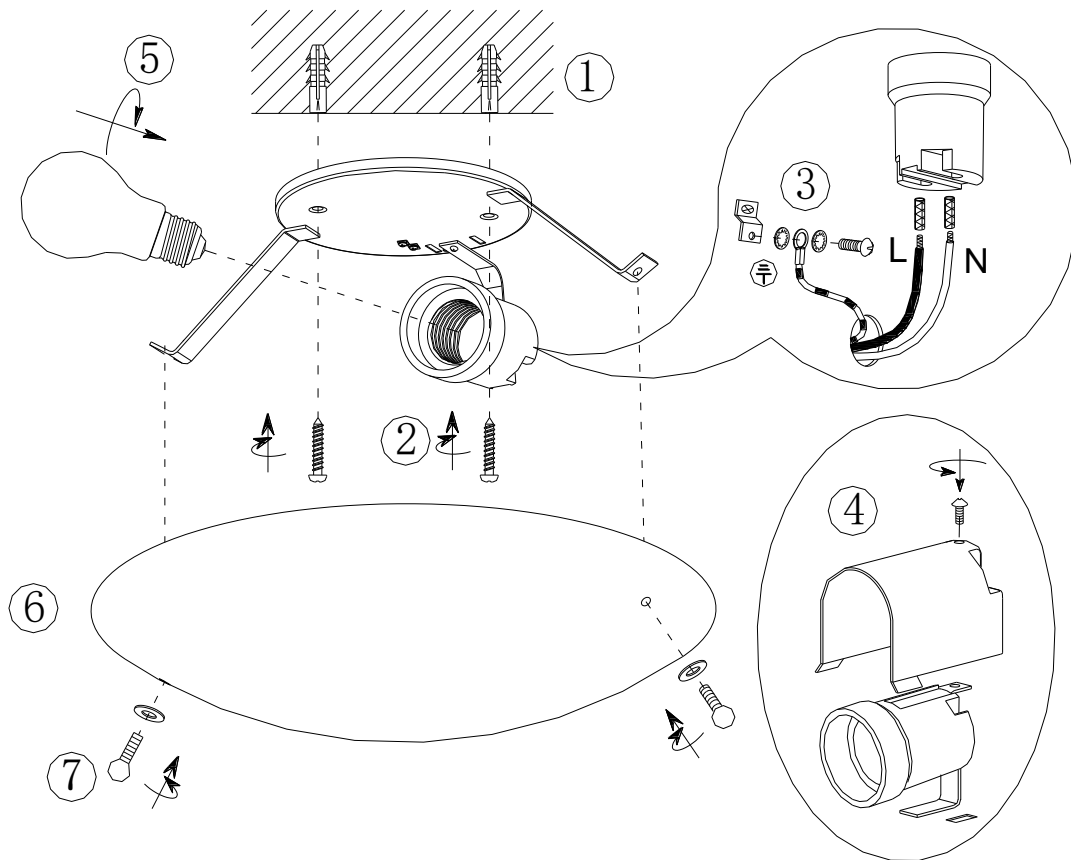

(SR) UPOZORENJE!

Prije početka montaže, pažljivo pročitajte sigurnosne upute!

230V~50Hz, 1 x E27 max.40W

trio-lighting.com/
 6196011-01