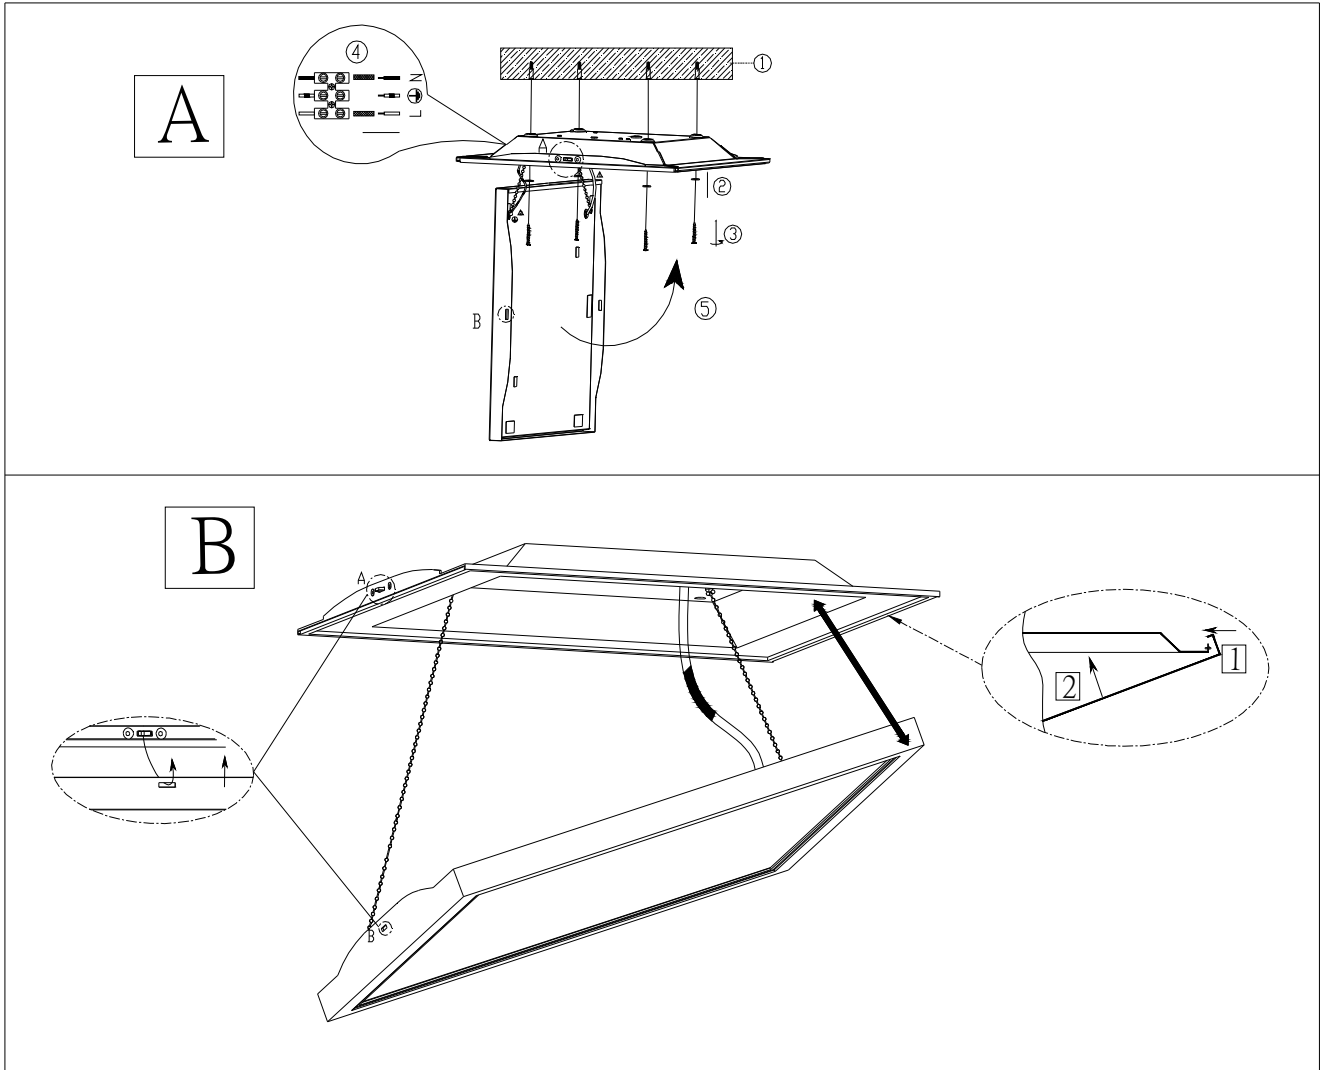

Art. Nr.: 622714007

WEEE:78273666

Art. -Nr.: 622714007

	IP20	
	IP44	IP44 Anwendung: nur Deckenmontage möglich IP44 use: <u>overhead installation only</u>

230V ~ 50Hz
42 x 0.36W / LED