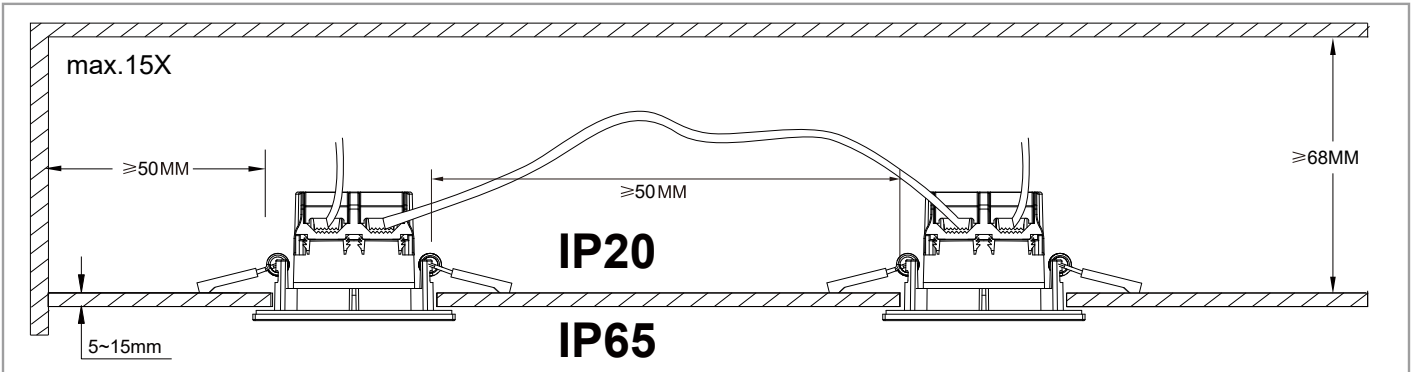

220-240V ~ 50Hz, 1 x LED 5.5W