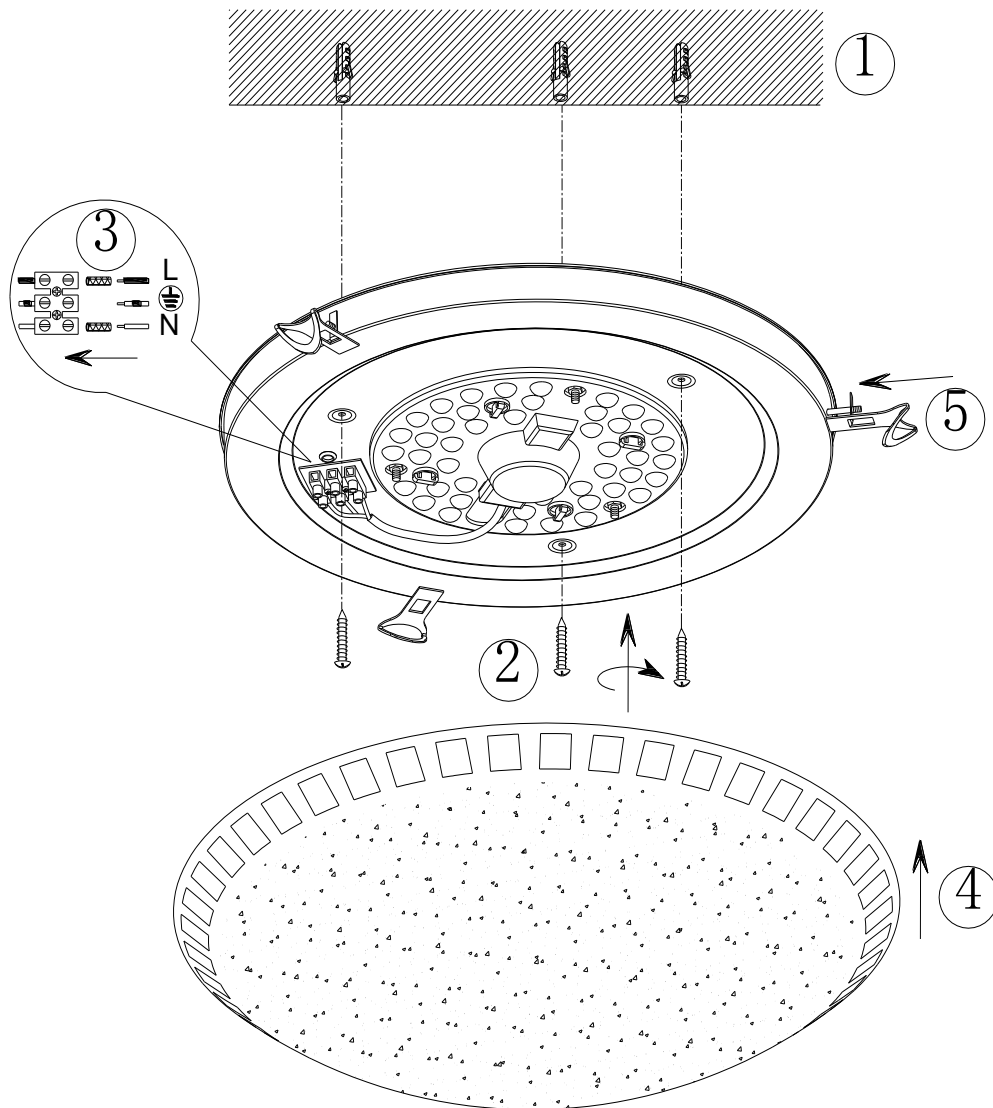

(SR) UPOZORENJE!

Prije početka montaže, pažljivo pročitajte sigurnosne upute!

230V~50Hz, 1 x LED 20W

trio-lighting.com/
673012489