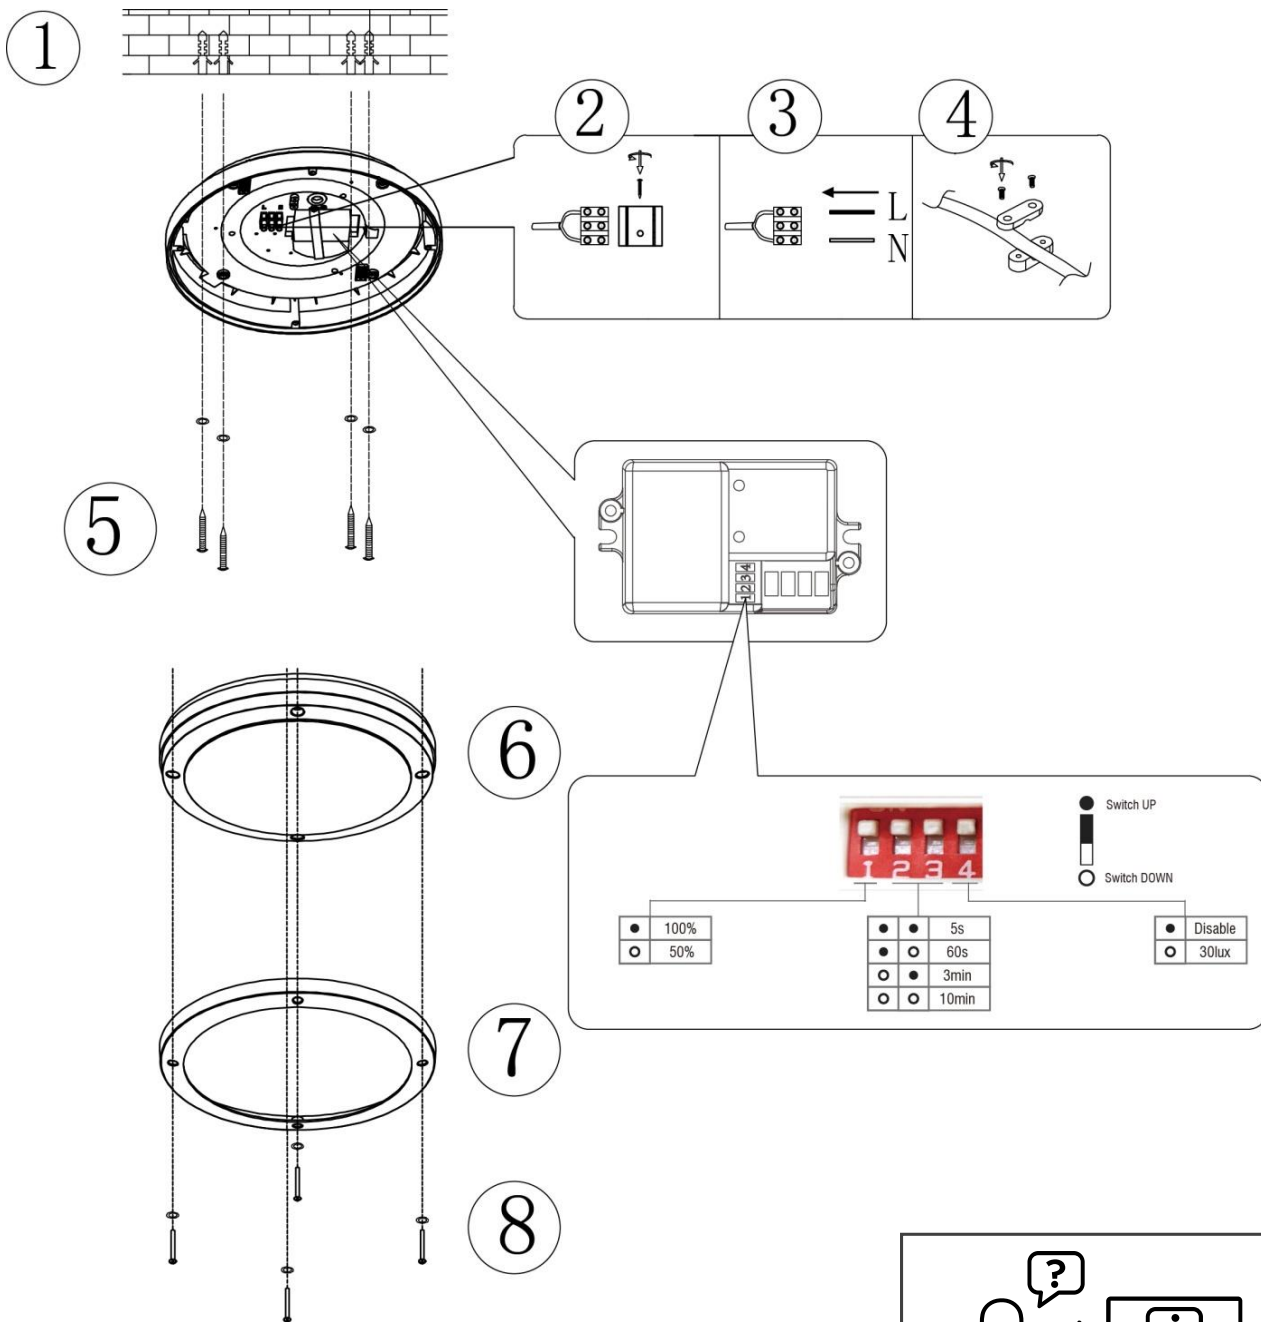

(SR) UPOZORENJE!

Prije početka montaže, pažljivo pročitajte sigurnosne upute!

TRIO

LIGHTING FOR YOU

230V~50Hz, 1 x LED 12W

trio-lighting.com/
676960131