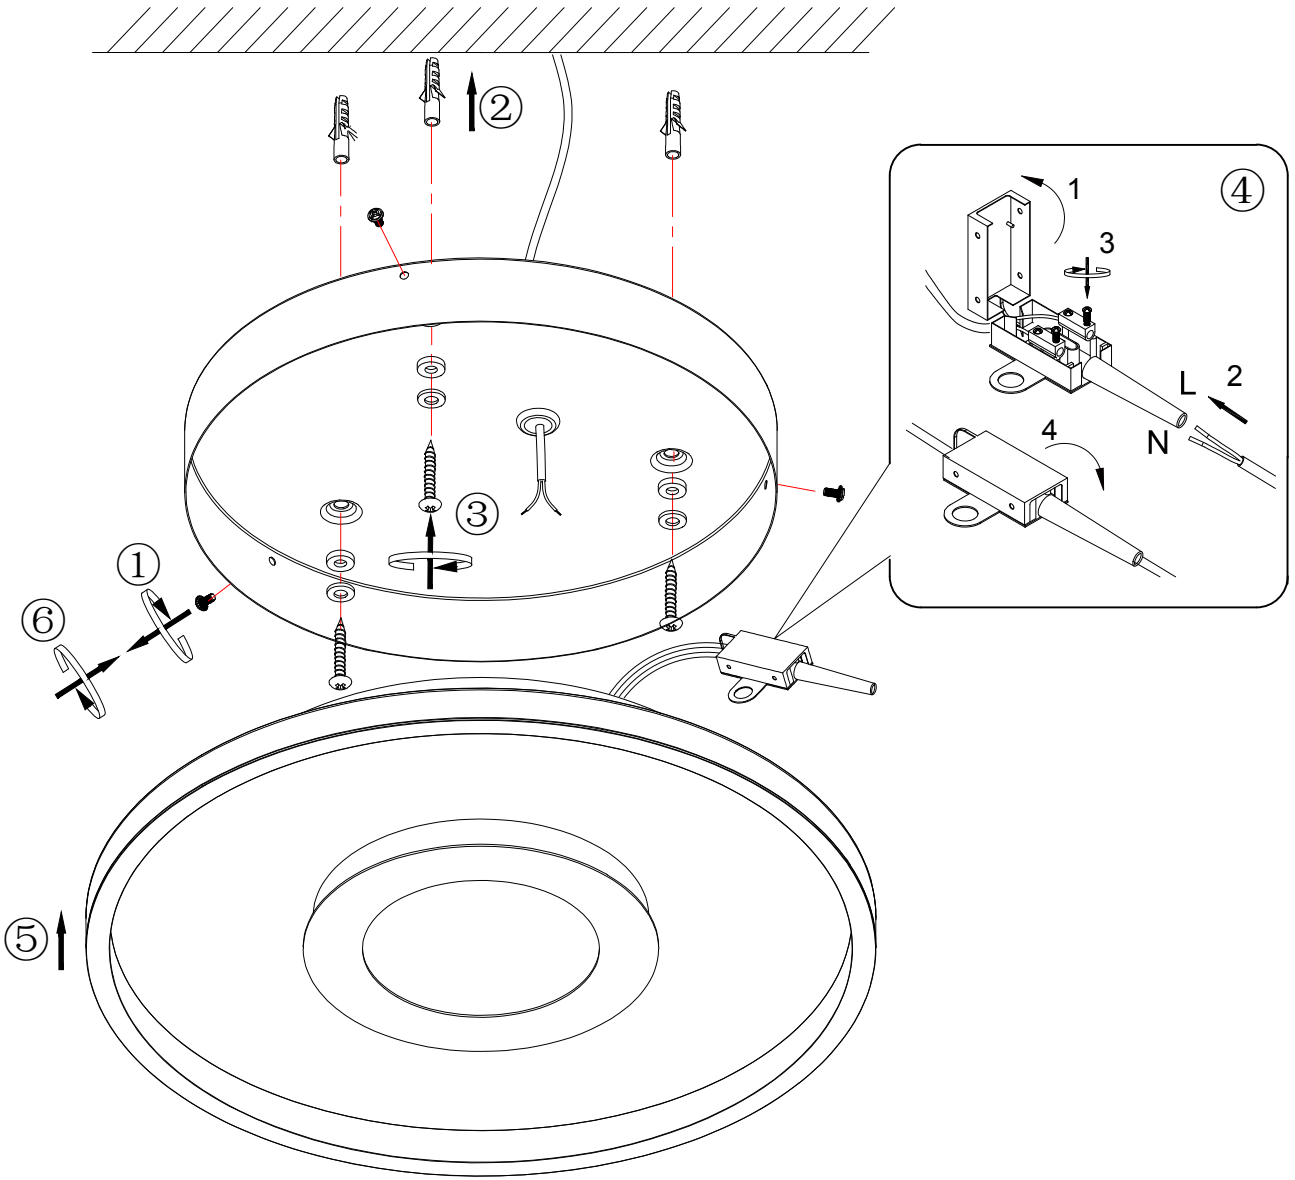

(SR) UPOZORENJE!

Prije početka montaže, pažljivo pročitajte sigurnosne upute!

230V~50Hz
1 x 35W LED

trio-lighting.com/
680819306