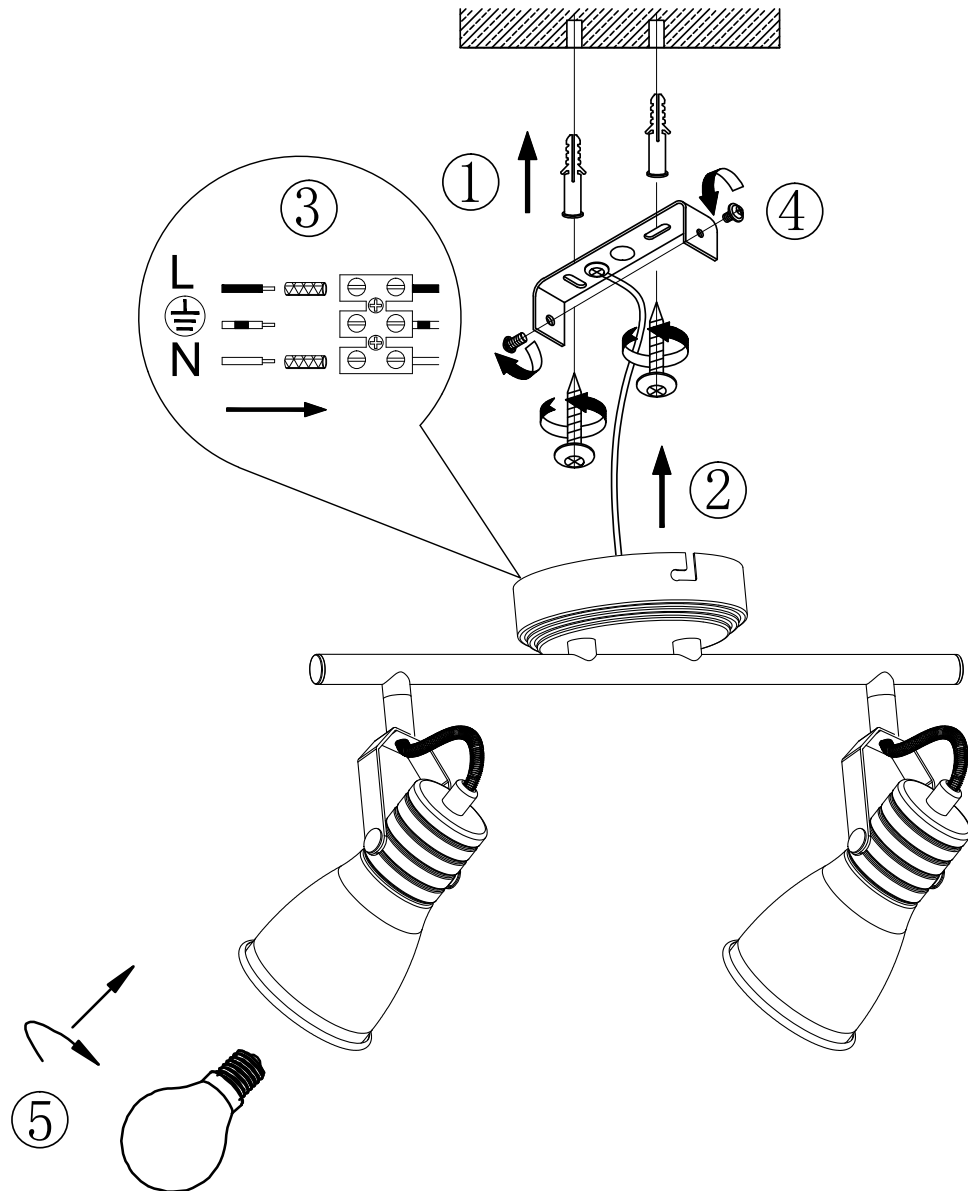

(SR) UPOZORENJE!

Prije početka montaže, pažljivo pročitajte sigurnosne upute!

(UK) ПОПЕРЕДЖЕННЯ!

Перед розбиранням, будь ласка, уважно прочитайте інструкції з техніки безпеки!

230V ~ 50Hz, 2x E14 max. 25W