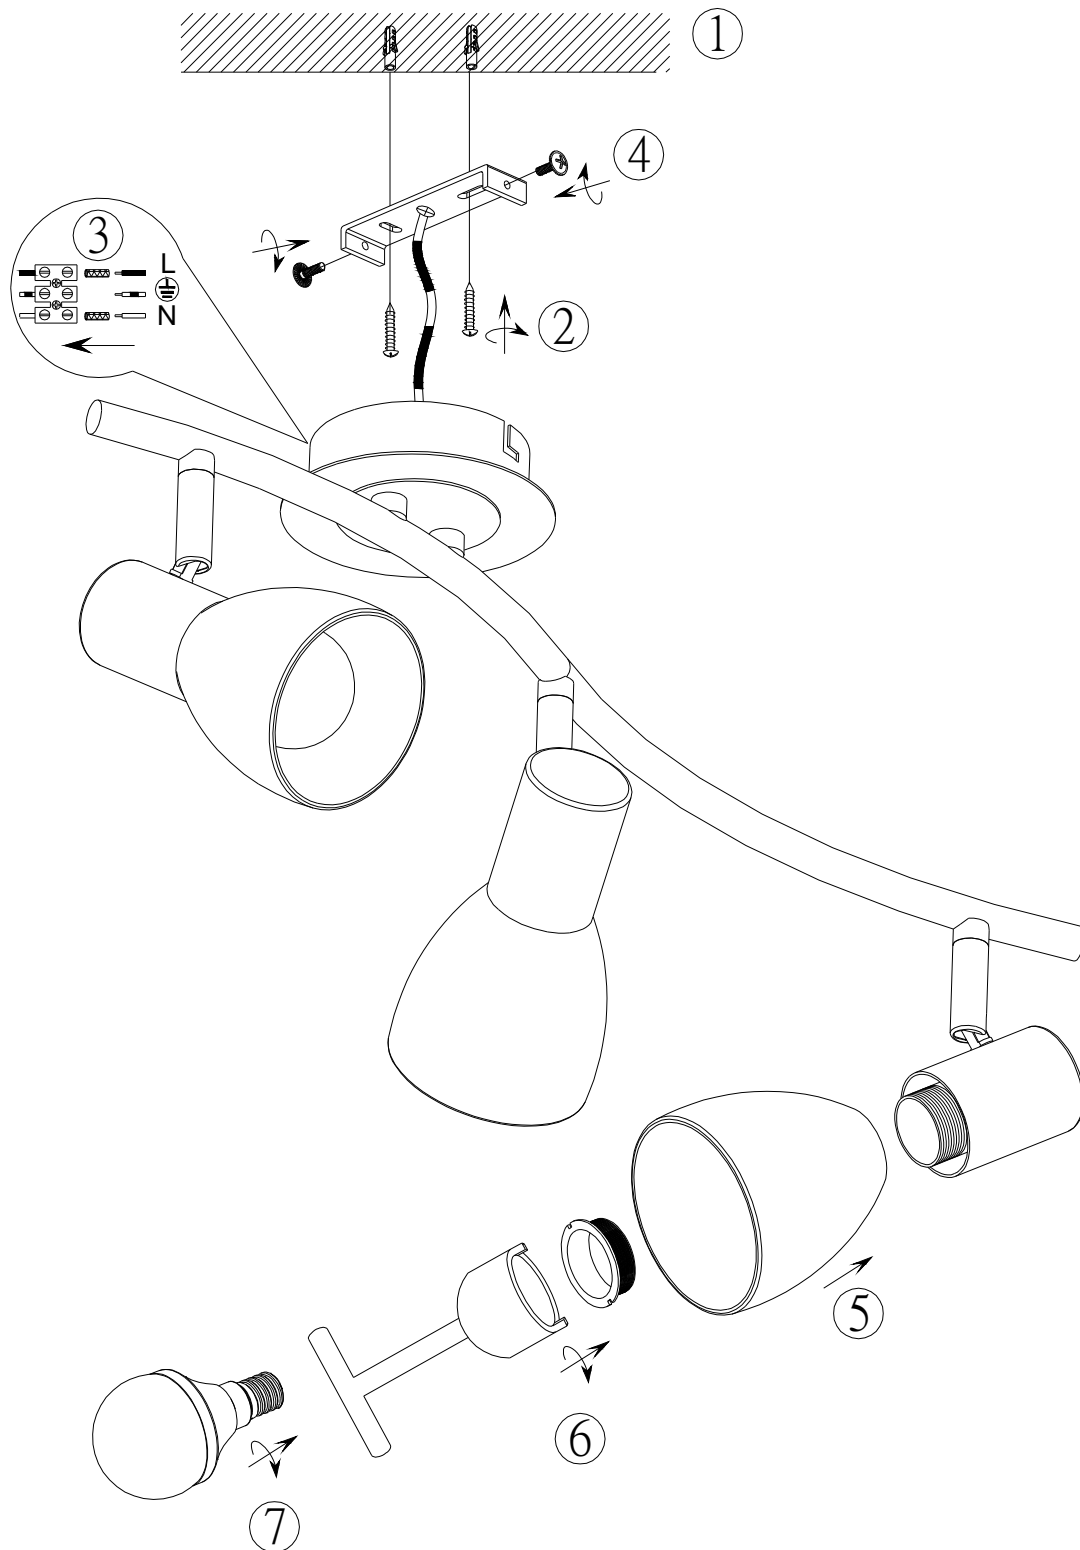

Art.-Nr.:8710103XX

230V~50Hz
3 x E14 / max.40W