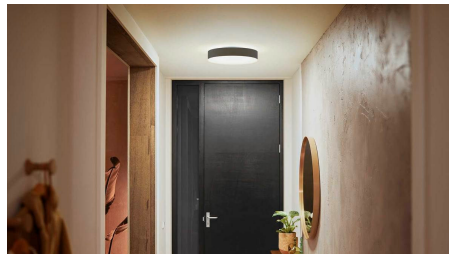

Vytvořte si tu správnou atmosféru s teplým nebo studeným bílým světlem

Vyberte si z více než 50 000 odstínů teplého nebo studeného bílého světla a navodte si v domácnosti dokonalou atmosféru pro každou aktivitu a denní dobu. Ráno si můžete rozsvítit jasné bílé světlo, které vám dodá energii a čílost, a večer zase můžete odpočívat při tlumené zlatavé záři.