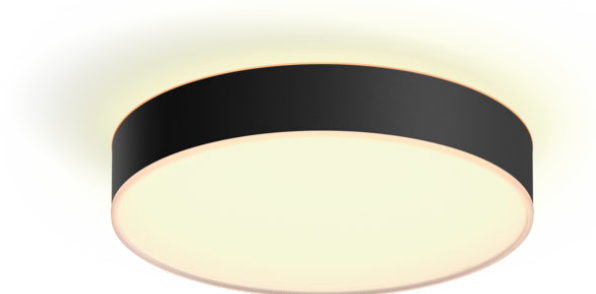

PHILIPS

Stropní svítidlo
Enrave, střední

Hue White Ambiance

Integrované LED

Ovládání pomocí aplikace přes
Bluetooth

Včetně vypínače se stmívačem

Přidáním Hue Bridge získáte
další funkce

41159/30/P6

Jednoduše chytré osvětlení

Vyberte si z tisíců odstínů bílého světla, které vám nabízí střední stropní světlo Enrave v černé barvě. Je určeno pro velké plochy, jako jsou ložnice. Zaujme vás jemným ozářením stropu a silným světlem pod sebou.

Specifikace

Design a provedení

- Barva: černá
- Materiál: kov, syntetická látka

Obsahuje funkce/příslušenství navíc

- Možnost ztlumení pomocí vypínače Hue Switch a aplikace Hue: Ano

Různé

- Speciálně navrženo pro: Obývací pokoj a ložnice
- Styl: Moderní
- Typ: Stropní světlo