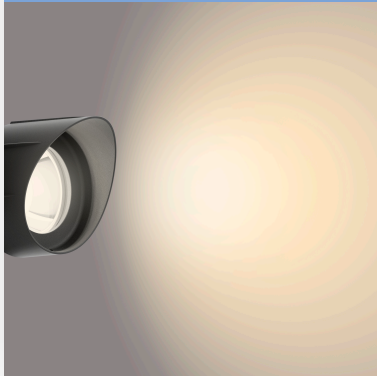

PHILIPS

Venkovní svítidla

Venkovní svítidla

GardenLink

Sada bodového svítidla

Základní sada balení po 1 ks

8719514477216

Zahradní světlo, které můžete jednoduše zapojit, připojit a užívat si ho

Nízkonapěťová řada Philips GardenLink nabízí řadu venkovních svítidel, která si můžete snadno a bezpečně namontovat sami. K jednomu napájecímu zdroji se dá svítidel připojit několik, můžete je ale taky zapojit do standardní zásuvky, a pak snadno přidat další světla nebo je přemístit, kdykoli budete chtít. Zapojení je jednoduché a nízké napětí znamená, že vám, vašim dětem i vašim mazlíčkům nehrozí žádné nebezpečí.

Snadná instalace pomocí konektorů Twist & Lock

Super snadná instalace a propojení různých produktů pomocí konektorů Twist & Lock. Světla jednoduše zapojíte a dál se nemusíte o nic starat!

Výjimečně bezpečný výrobek s nízkým napětím 12 V