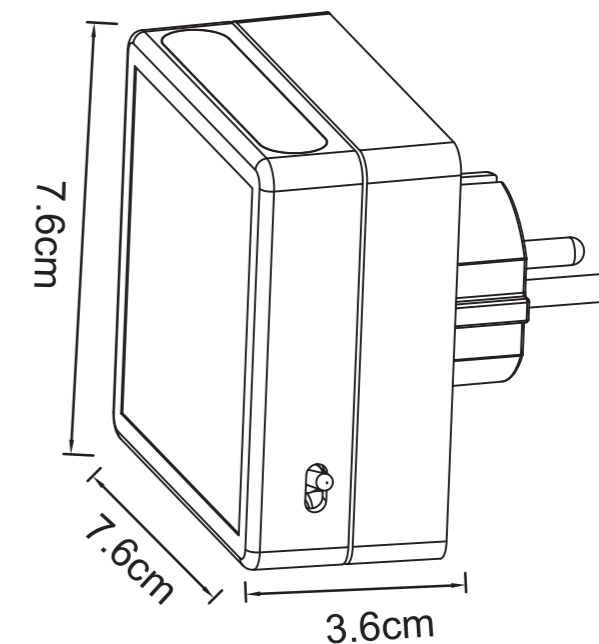

**WEEE:78273666**

**Art.-Nr.: 25701/19/51/87/93**

Slide switch for on/off

**230V~50Hz  
LED Max.2W**

**Trio Leuchten GmbH**

Dieselstr.4

D-59823 Arnsberg

[www.trio-leuchten.de](http://www.trio-leuchten.de)