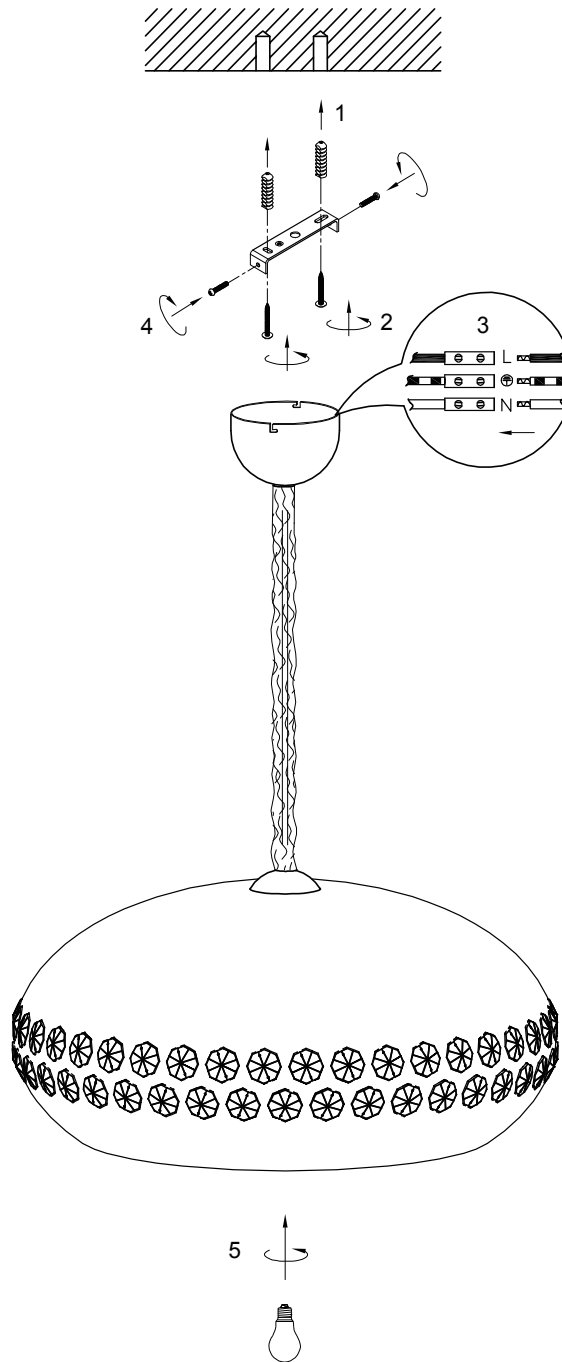

230V ~ 50Hz, 1 x E27 / max. 42W