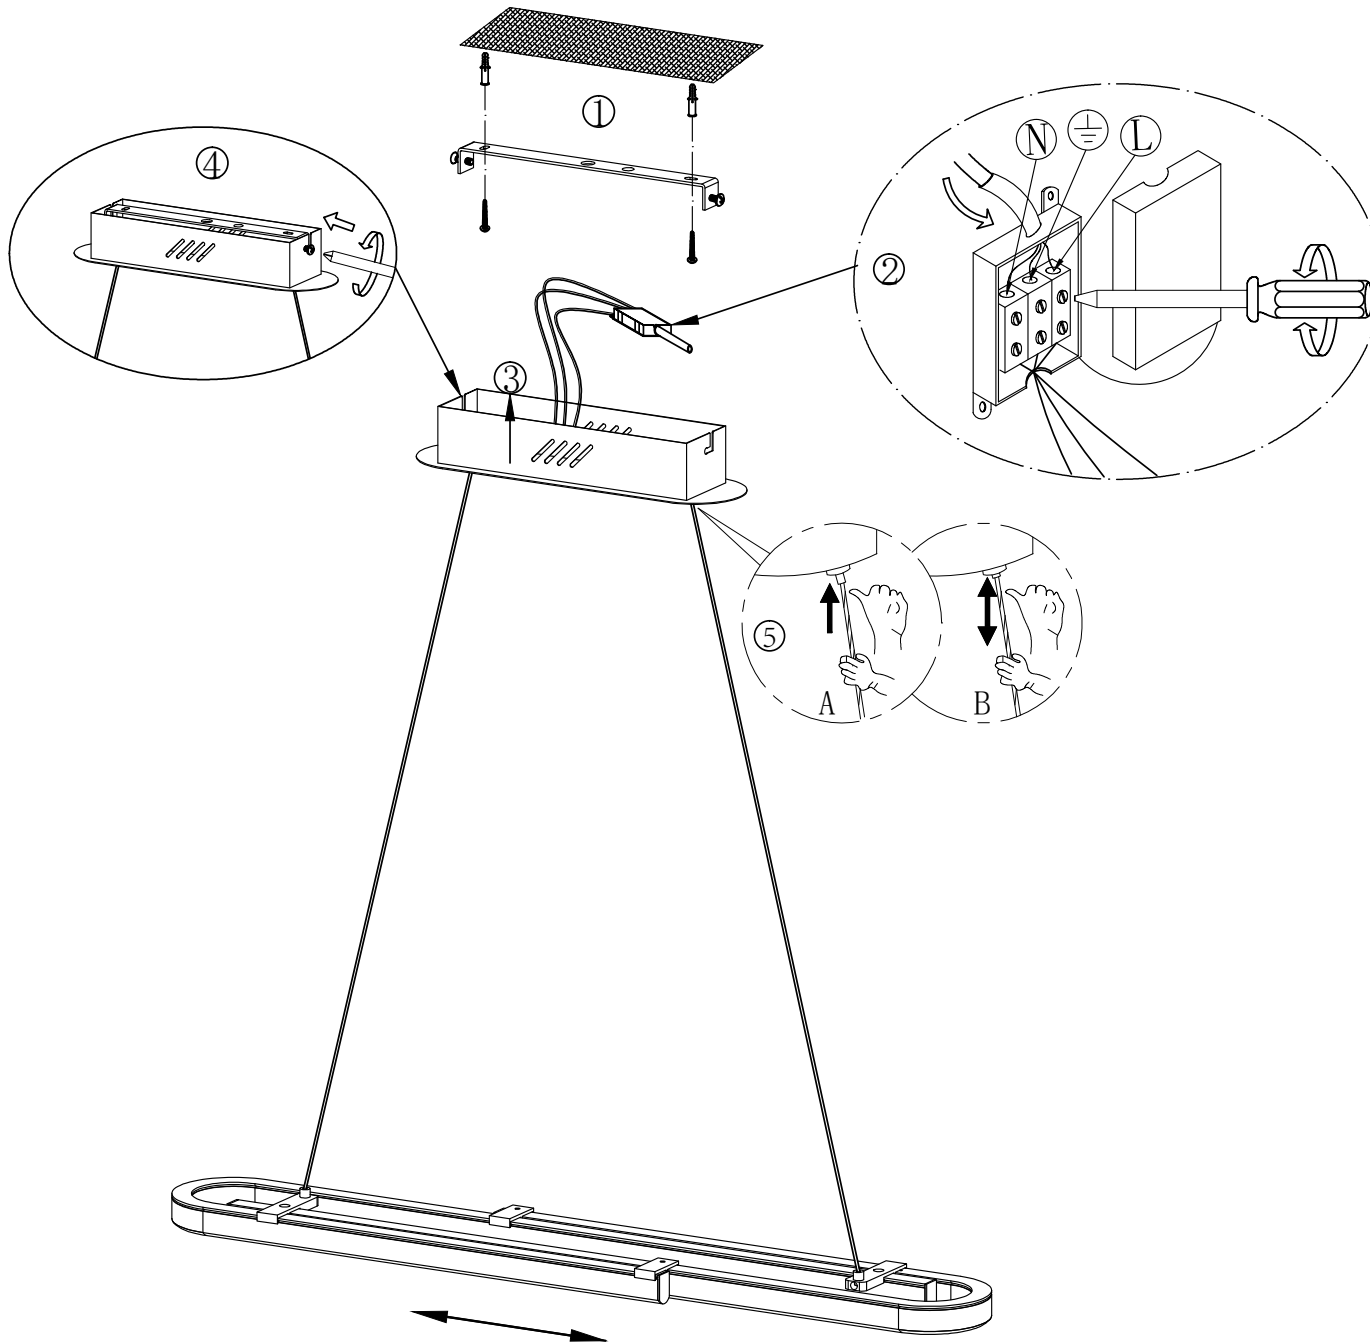

230V ~ 50Hz, 1 x LED 26W