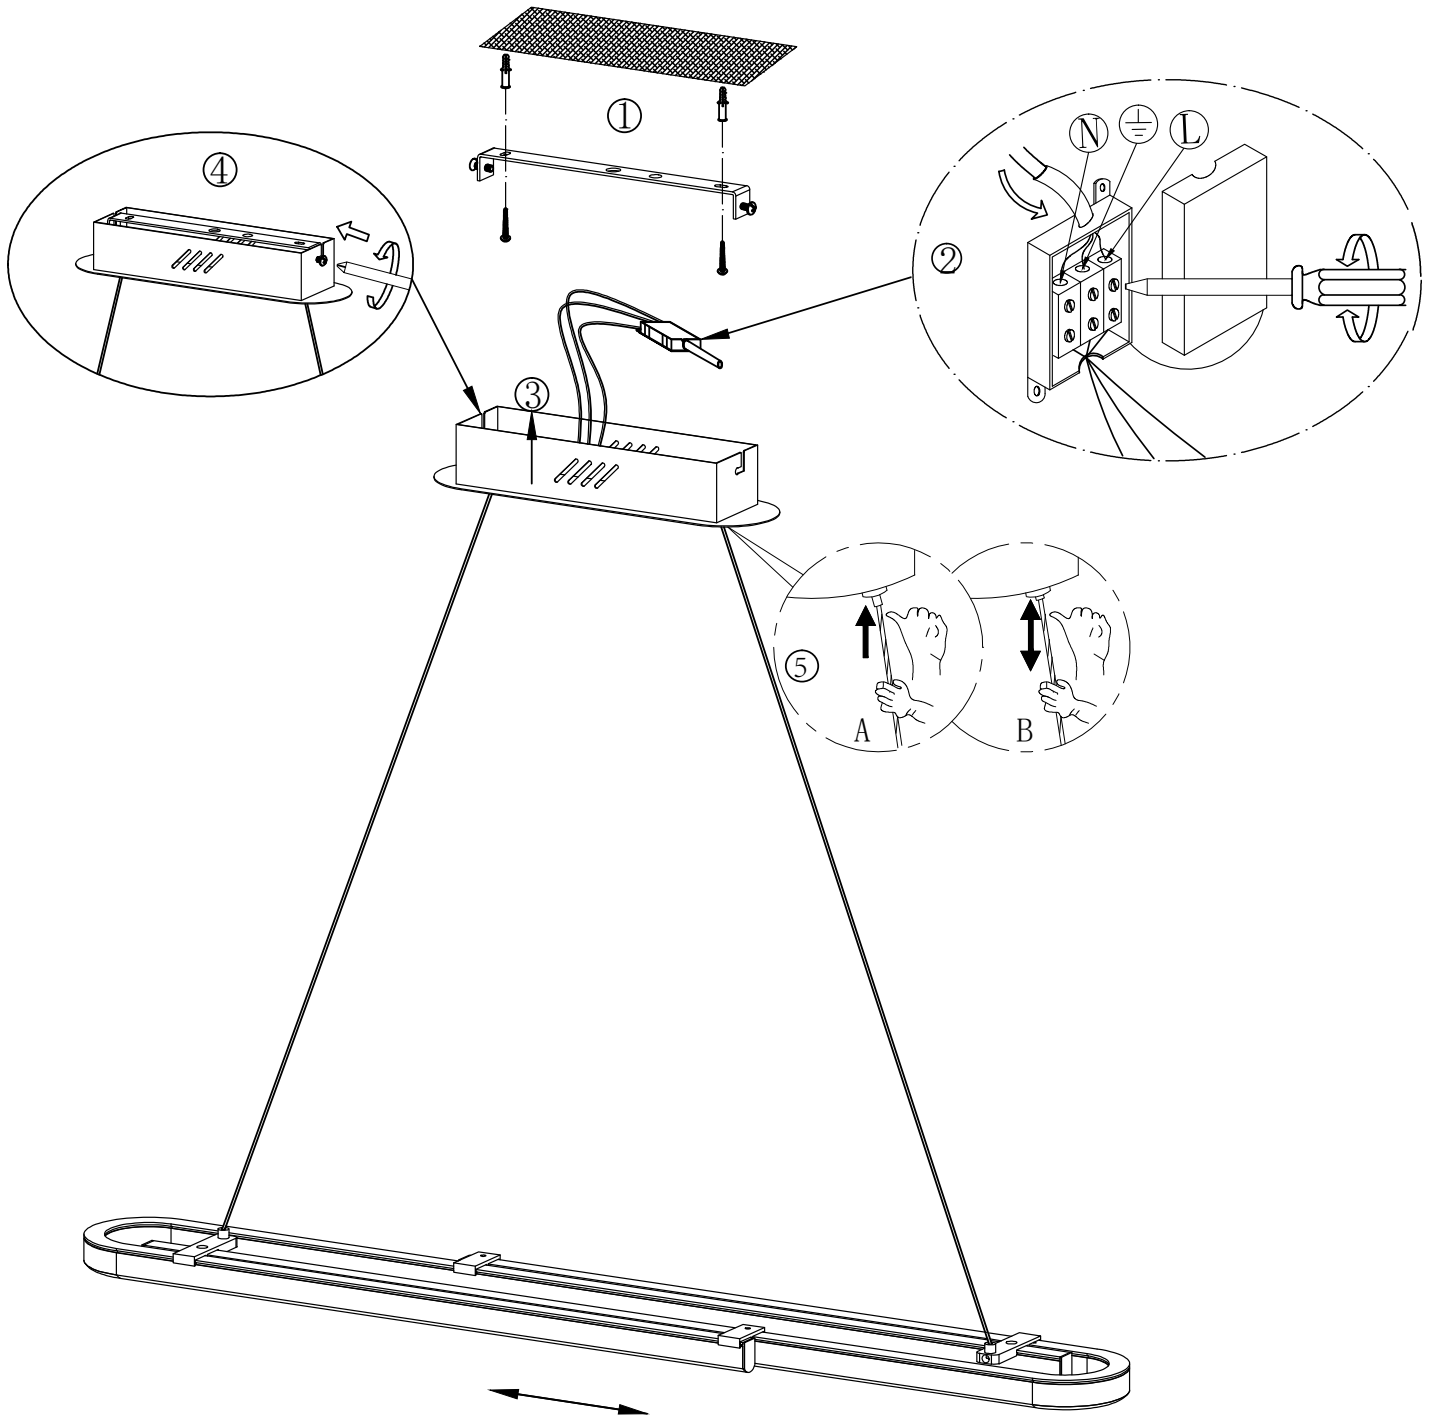

230V ~ 50Hz, 1 x LED 37W