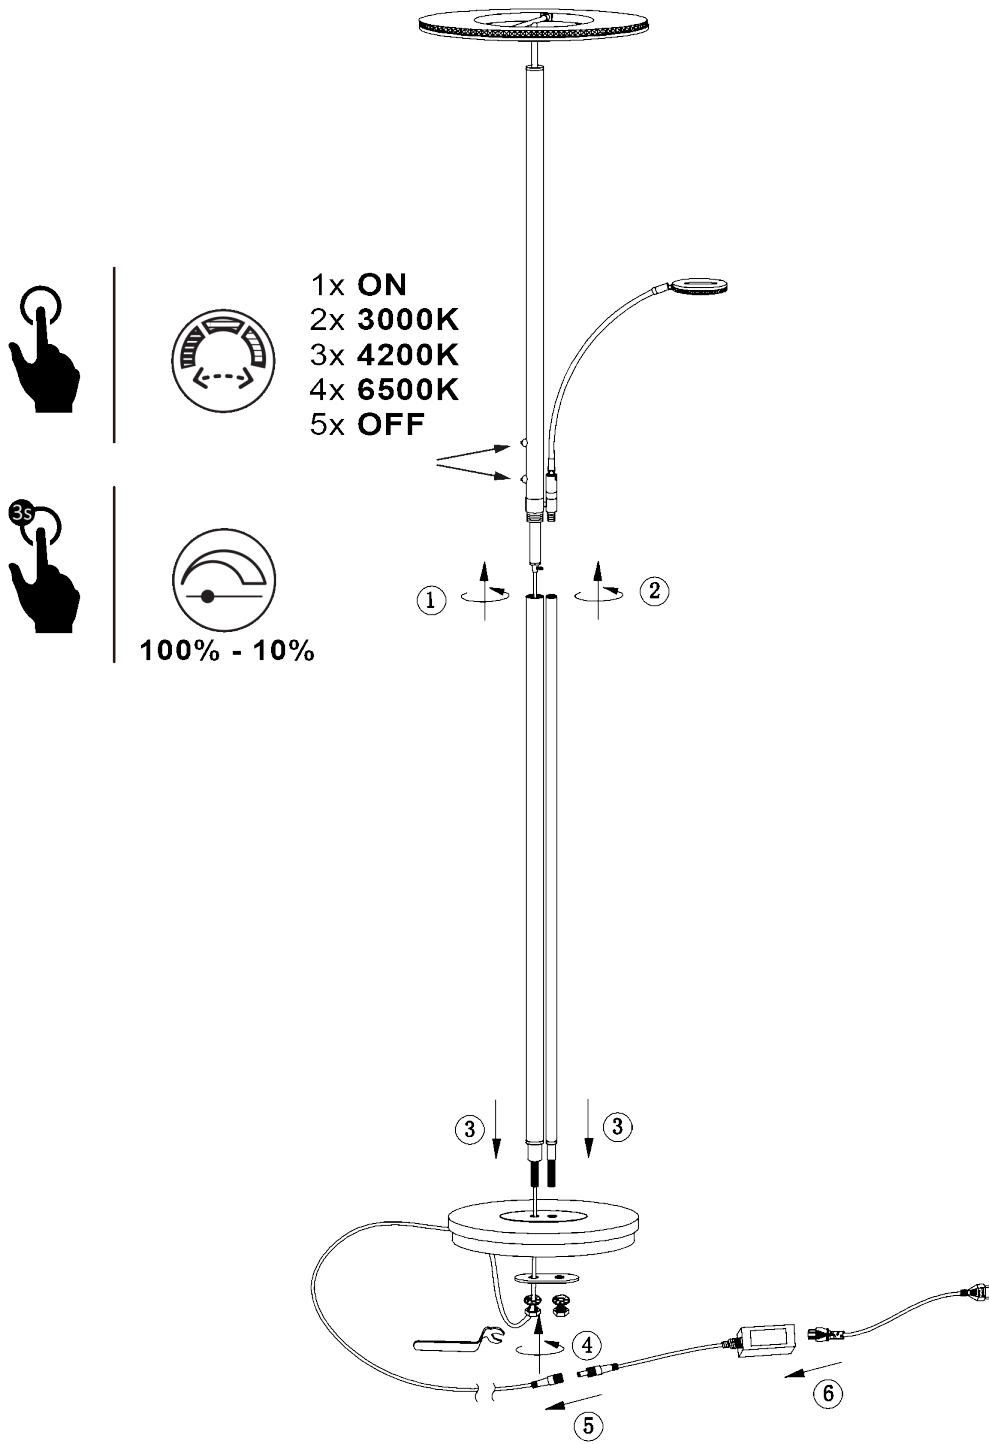

230V~50Hz, 1 x LED 43W, 1 x LED 6W