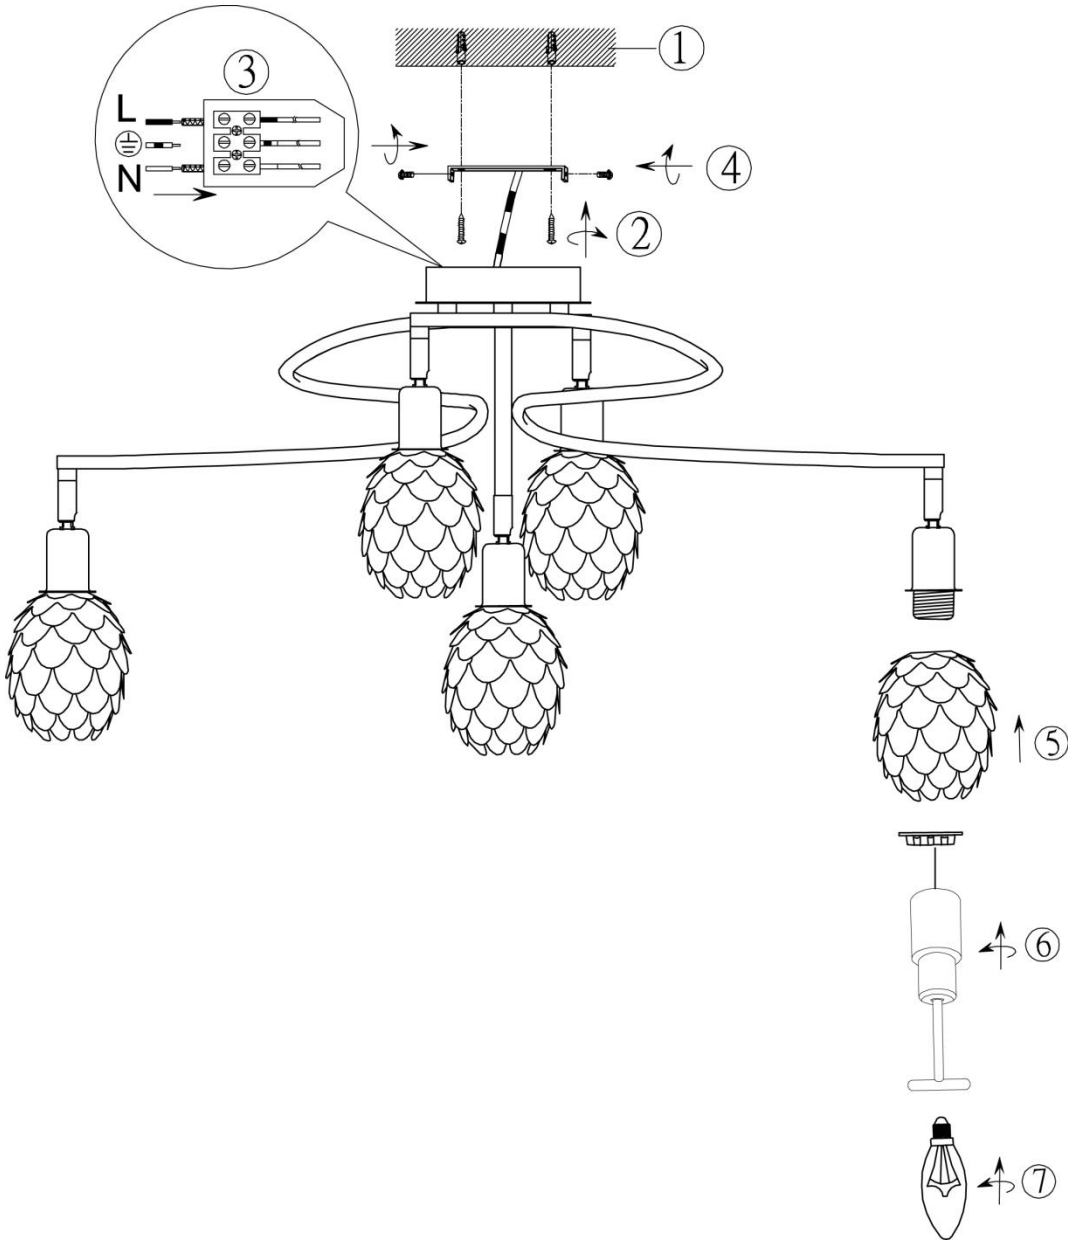

230V ~ 50Hz, 5 x E14 / LED max. 9W