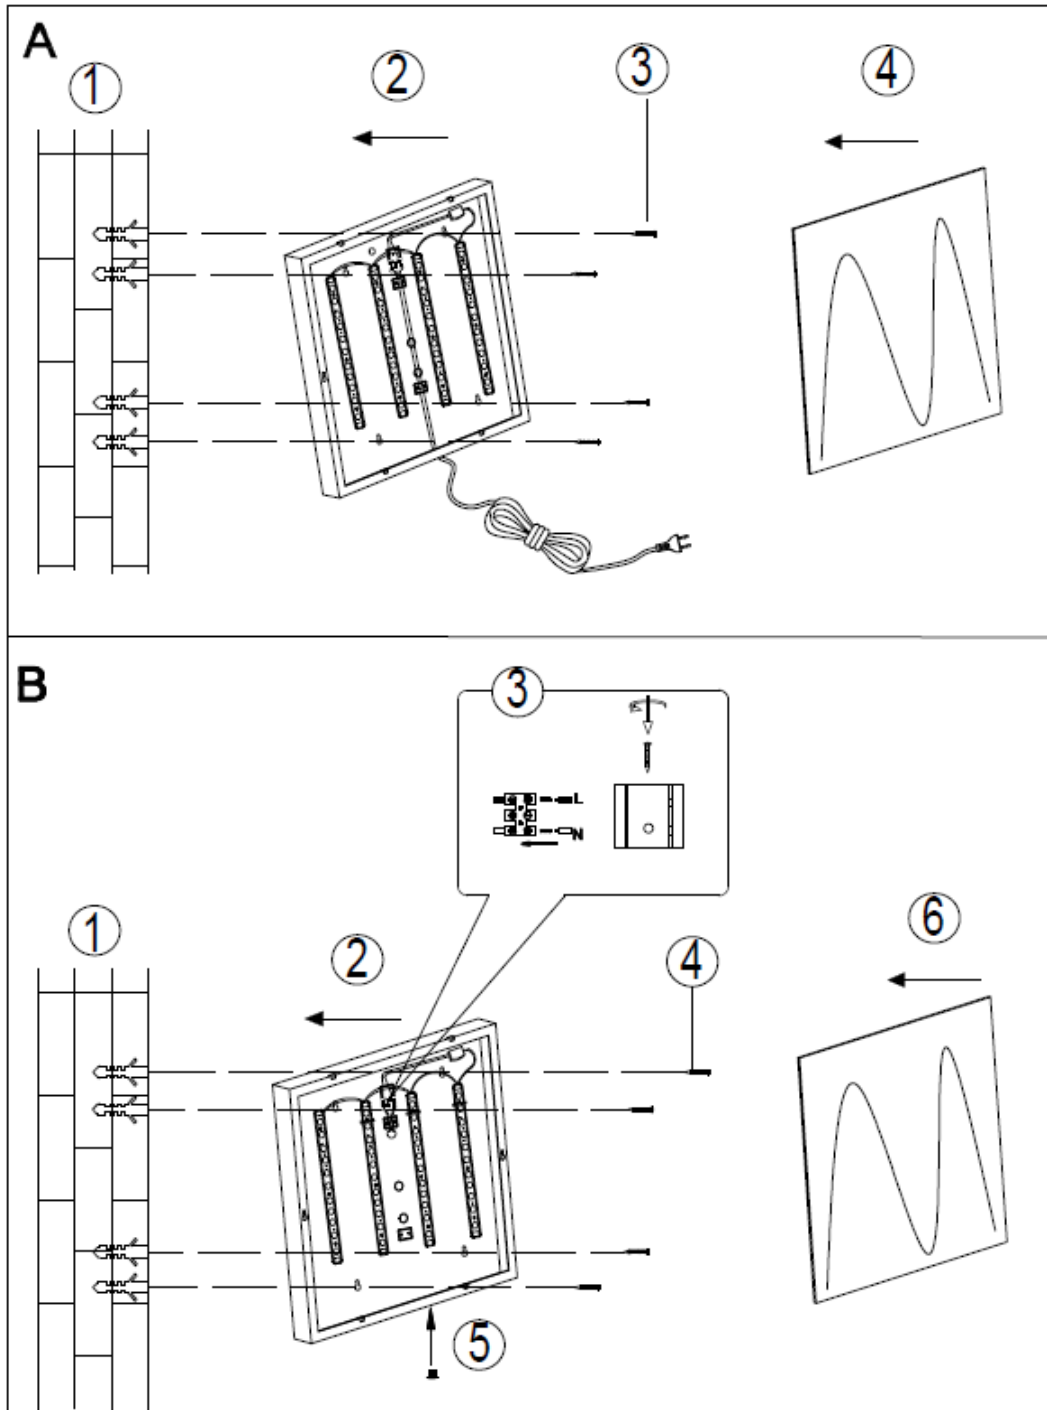

**(LV) UZMANĪBU!**

Pirms montāžas uzmanīgi izlasiet drošības norādījumus!

**230V~ 50Hz, 1x LED 12.5W**