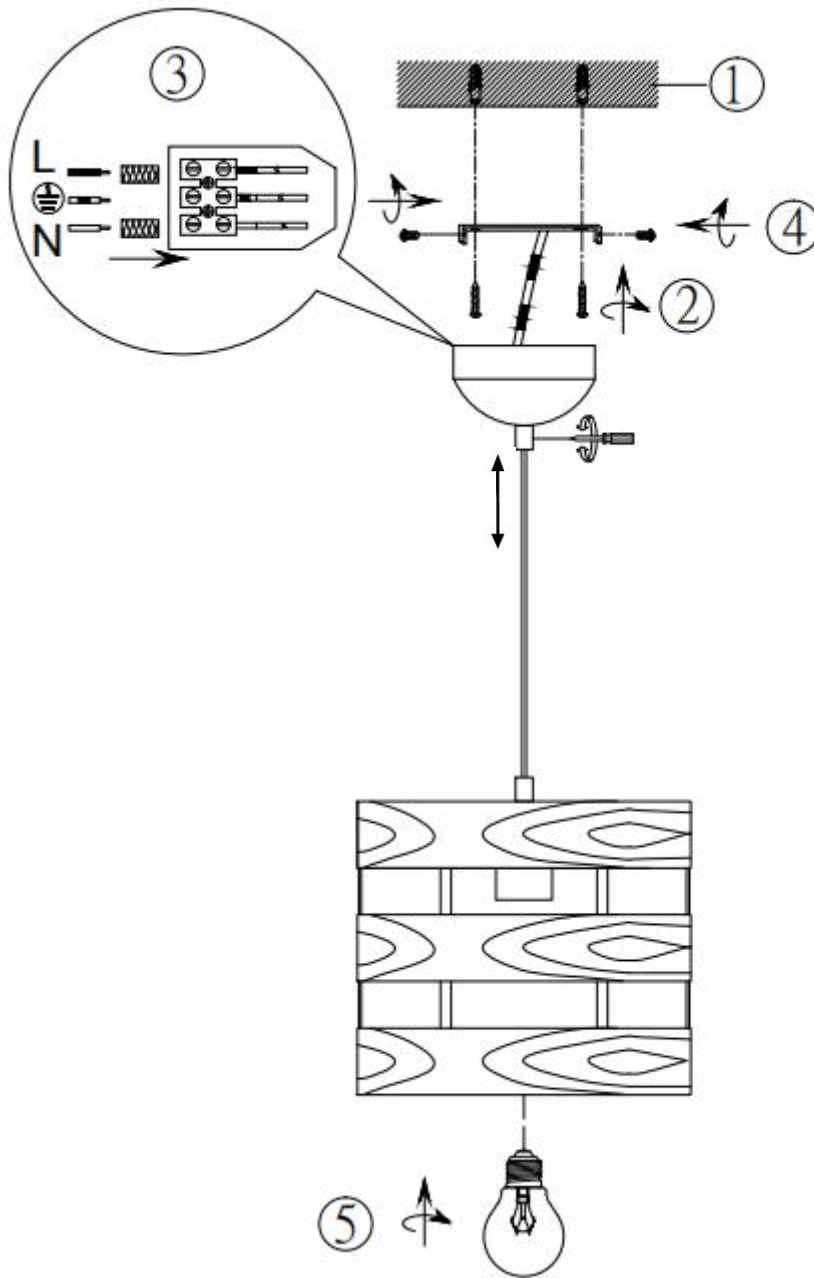

(SR) UPOZORENJE!

Prije početka montaže, pažljivo pročitajte sigurnosne upute!

reality-leuchten.de/
R30141067

230V ~ 50Hz, 1 x E27/max. 40W