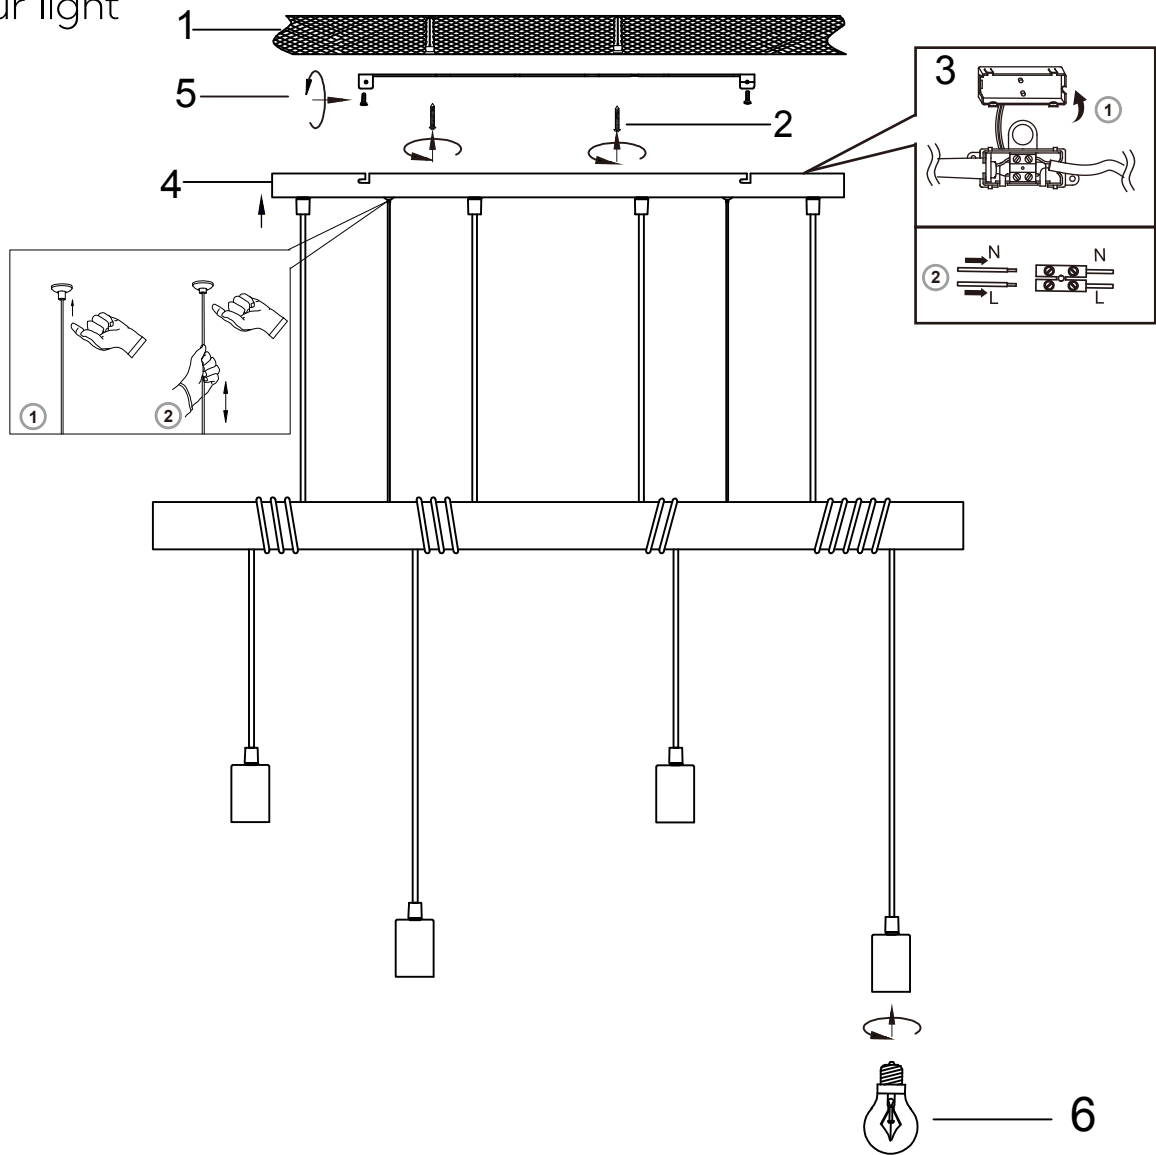

230V ~ 50Hz, 4 x E27/ max. 42W