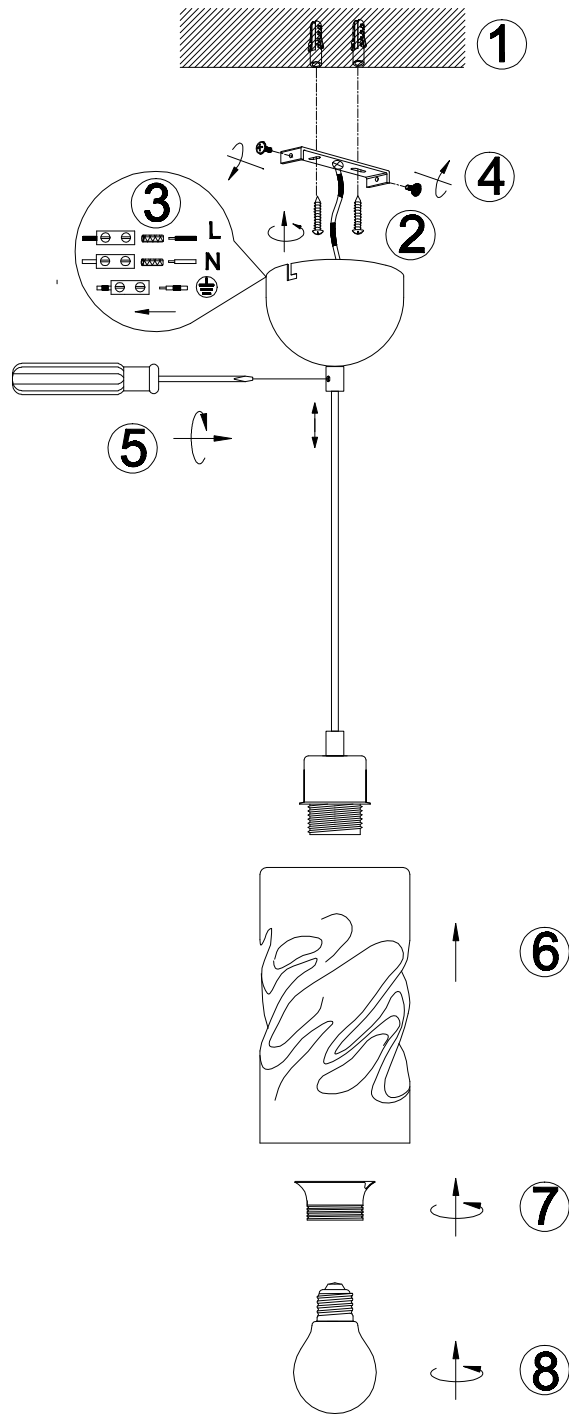

230V ~ 50Hz, 1 x E27/ max. 42W