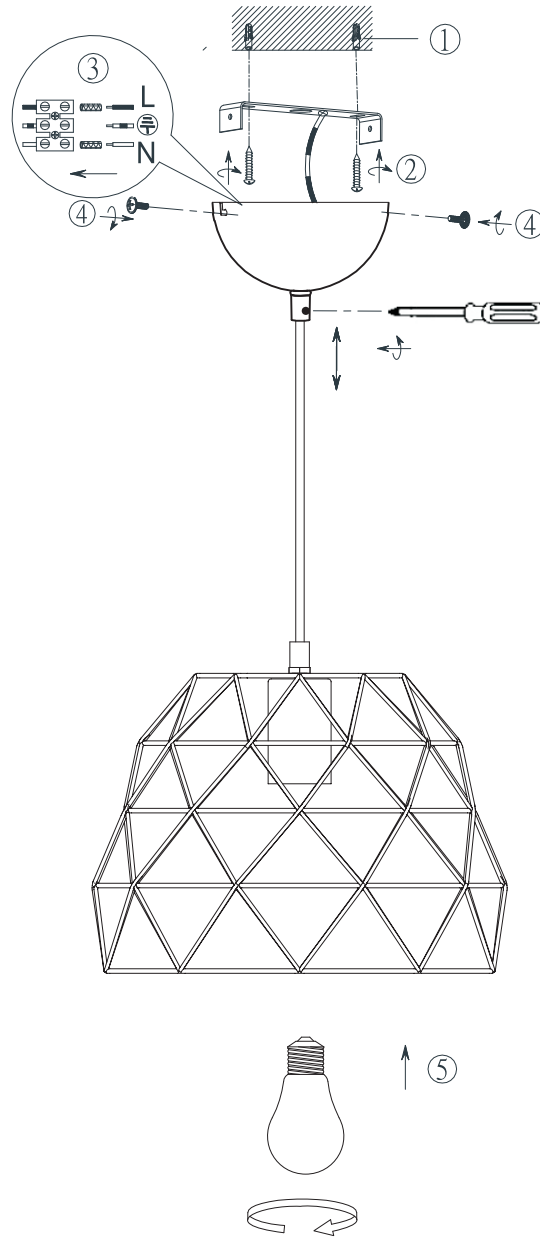

230V ~ 50Hz, 1 x E27 / max. 25W