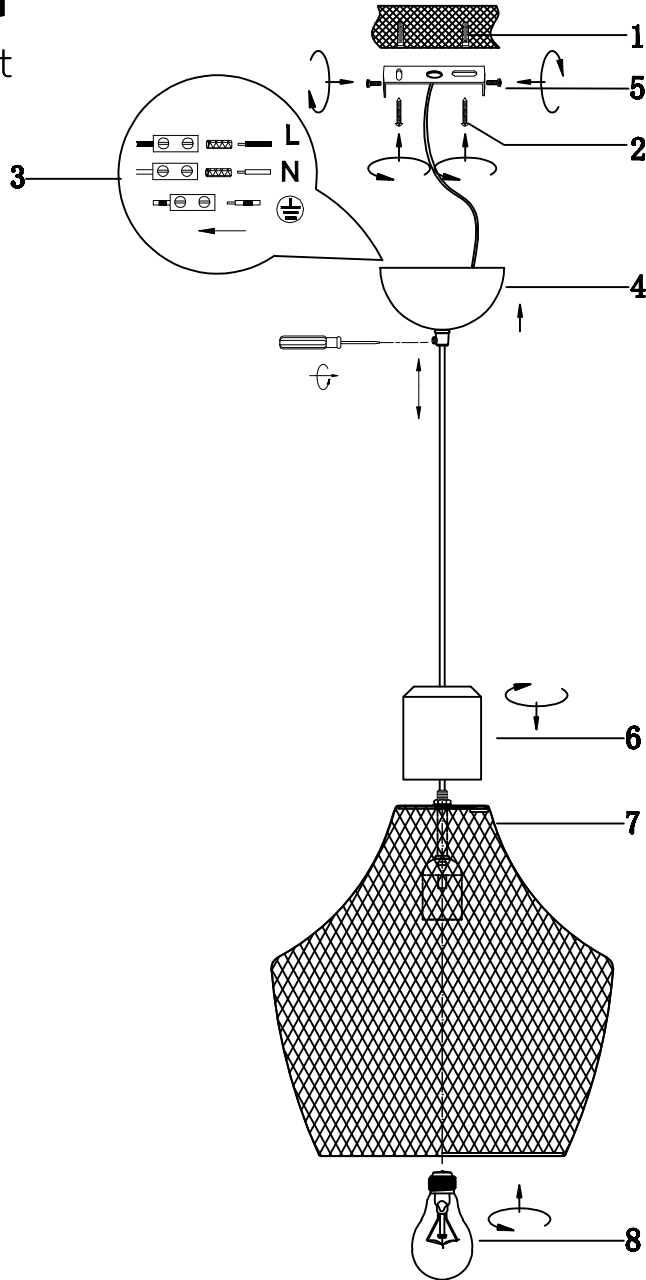

(SR) UPOZORENJE!

Prije početka montaže, pažljivo pročitajte sigurnosne upute!

(UK) ПОПЕРЕДЖЕННЯ!

Перед розбиранням, будь ласка, уважно прочитайте інструкції з техніки безпеки!

230V ~ 50Hz, 1x E27 / max. 40W