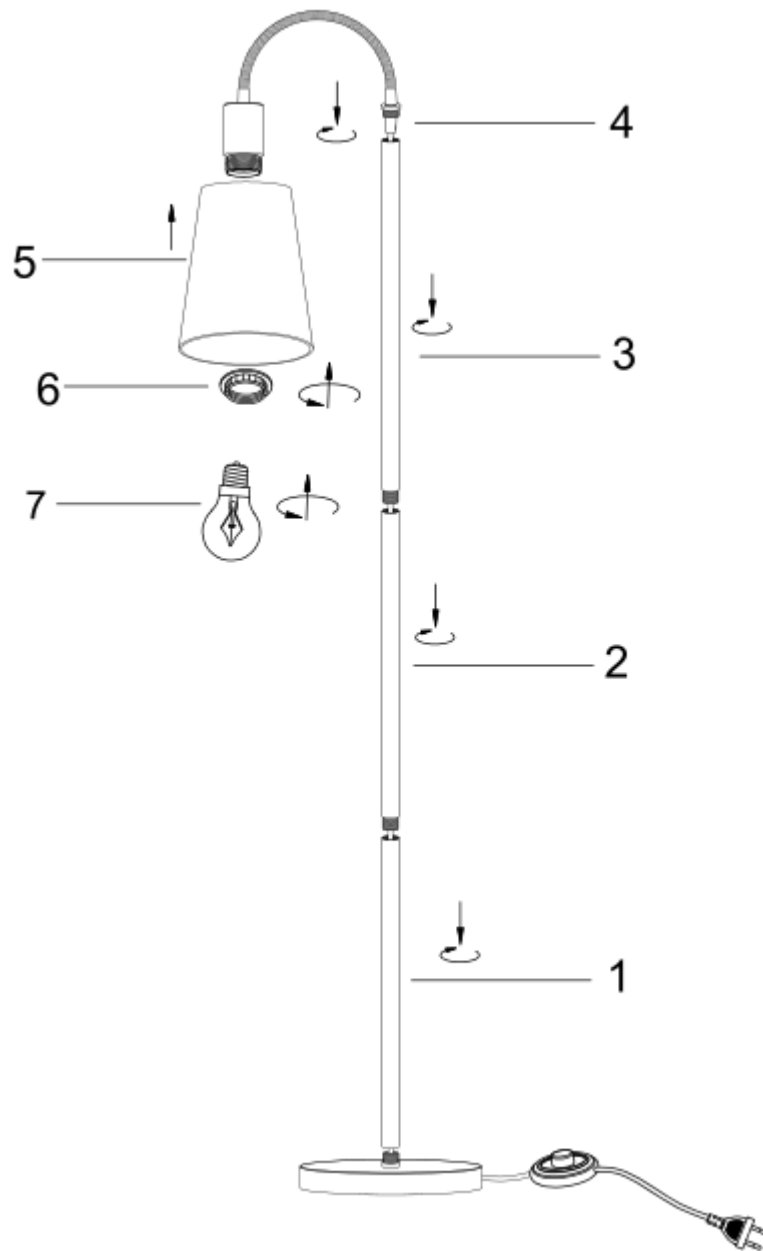

230V~ 50Hz, 1 x E27 / max. 42W