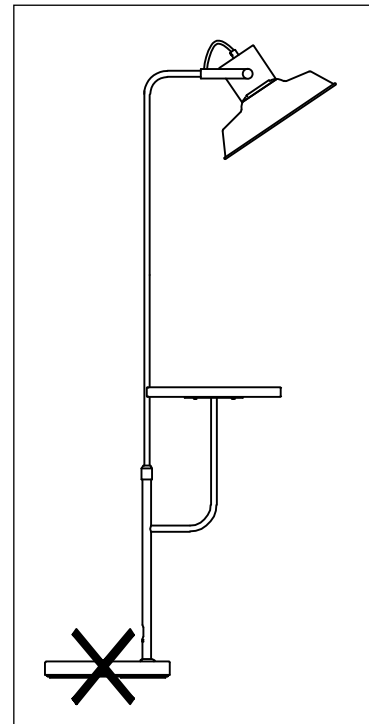

(SR) UPOZORENJE!

Prije početka montaže, pažljivo pročitajte sigurnosne upute!

reality-leuchten.de/
 R40331031

230V~50Hz, 1 x E27 max.15W