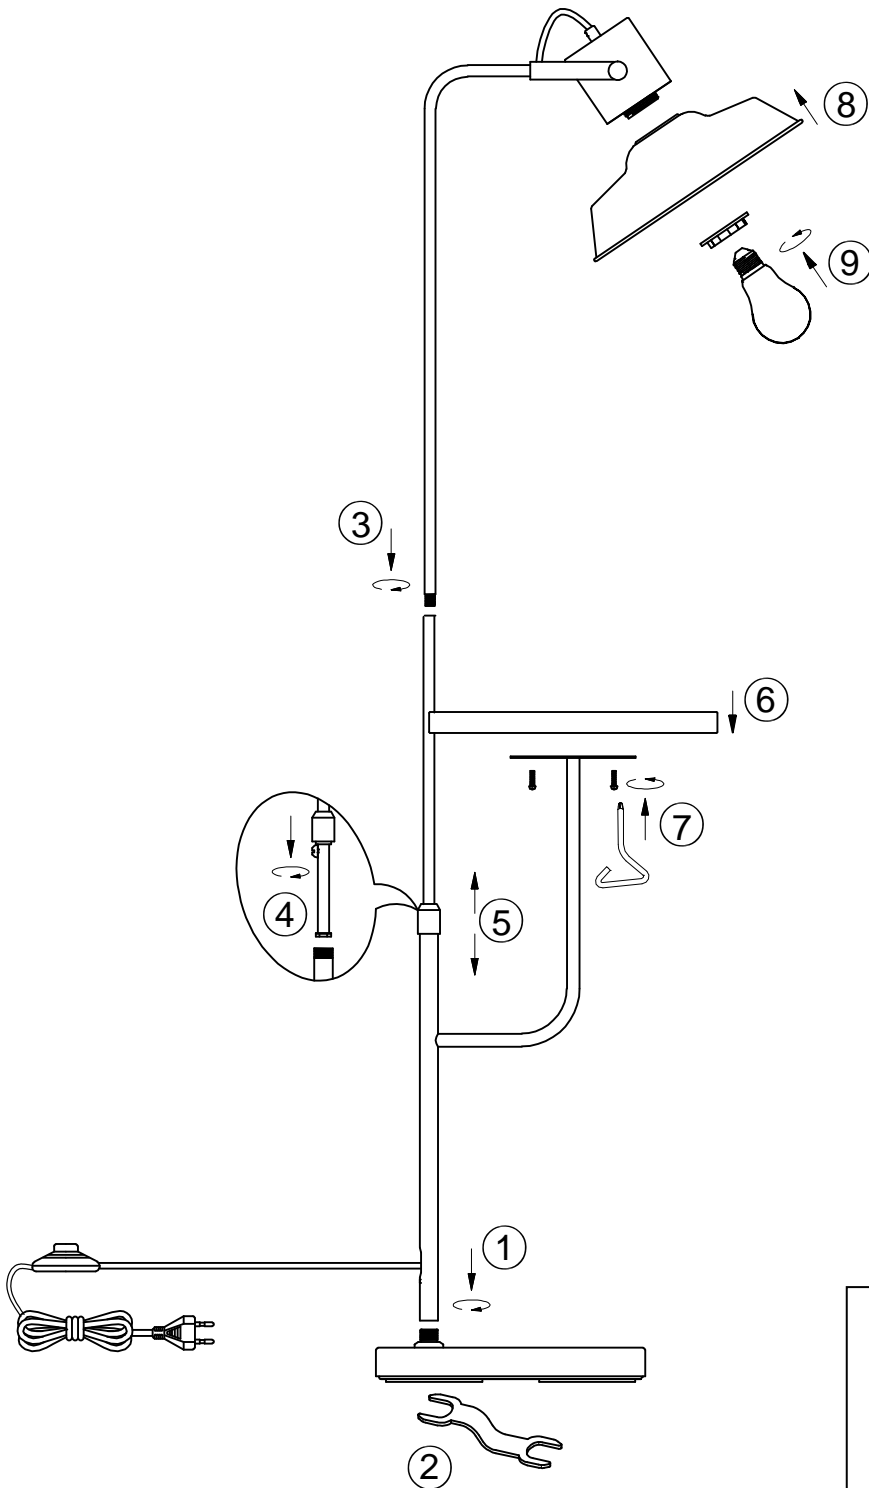

(SR) UPOZORENJE!

Prije početka montaže, pažljivo pročitajte sigurnosne upute!

reality-leuchten.de/
 R40331031

230V~50Hz, 1 x E27 max.15W