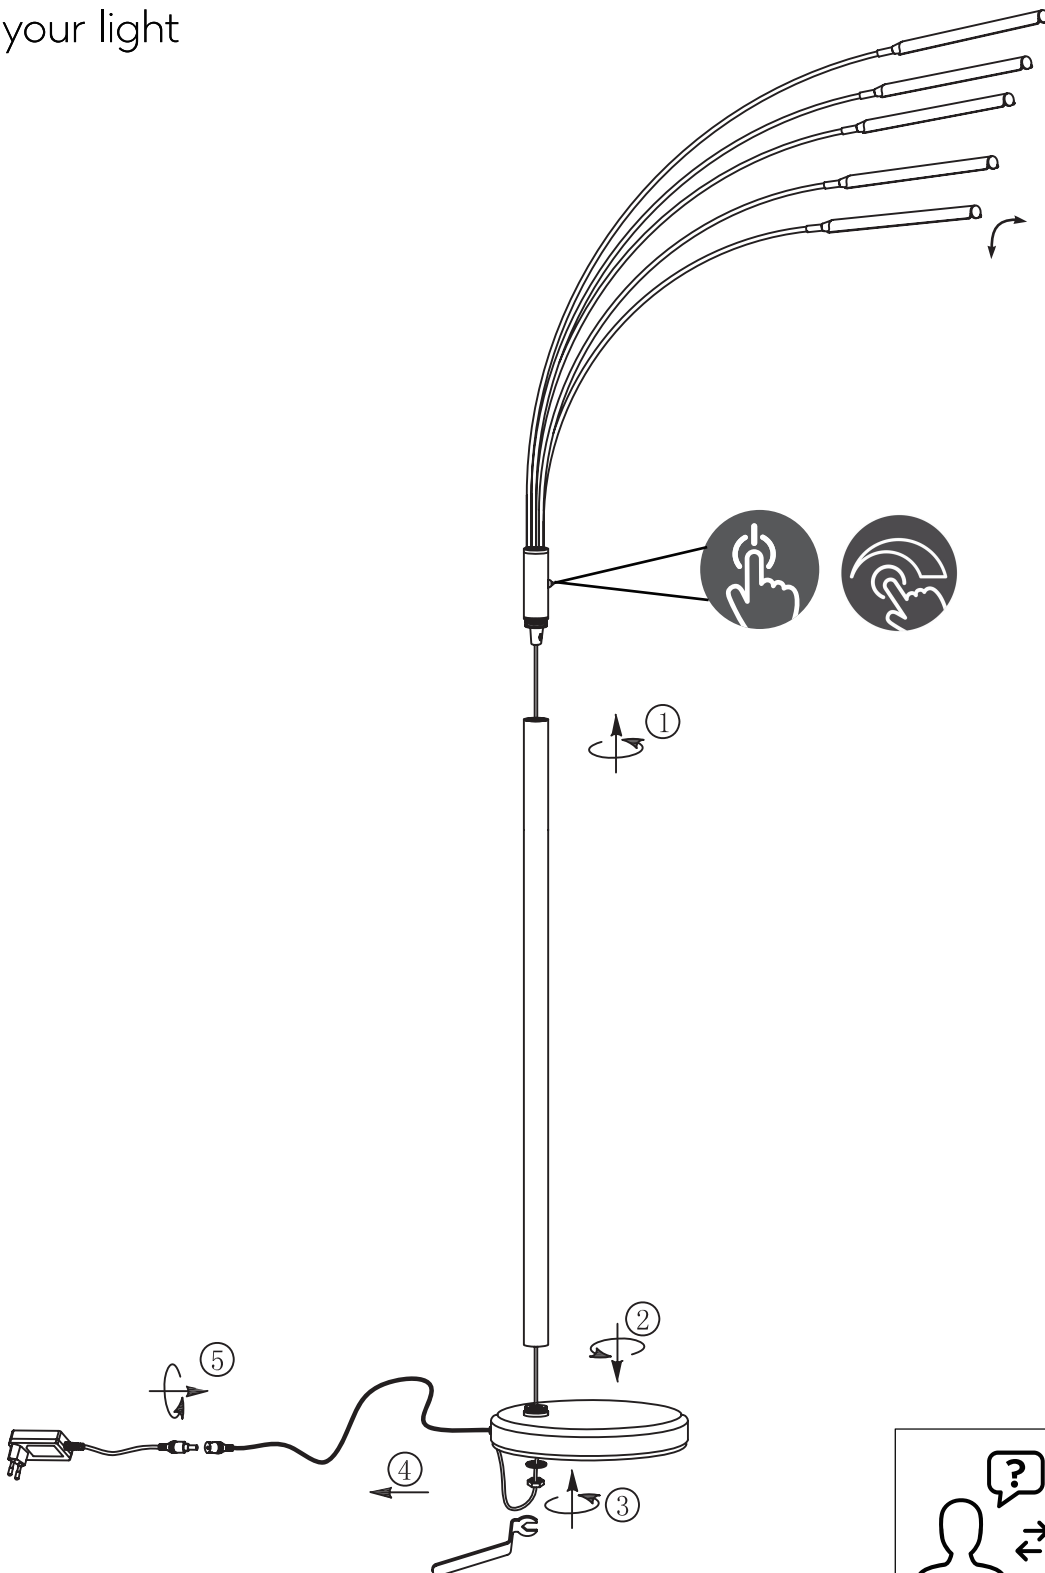

(SR) UPOZORENJE!

Prije početka montaže, pažljivo pročitajte sigurnosne upute!

230V ~ 50Hz, 5 x LED 3.5W

reality-leuchten.de/
R41031507

IP20