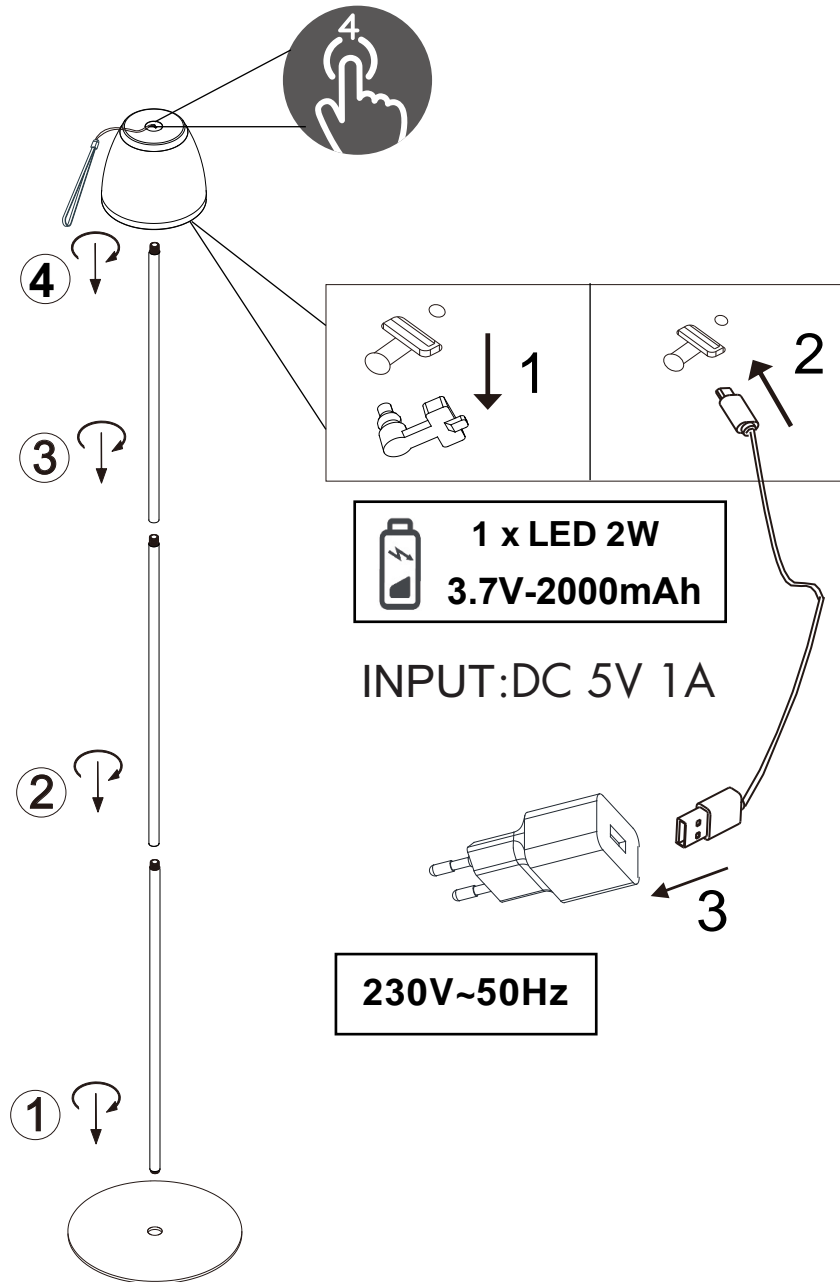

(SR) UPOZORENJE!

Prije početka montaže, pažljivo pročitajte sigurnosne upute!

-20°C~45°C

≥ 3.5 HOURS

ON
≤ 7 HOURS

reality-leuchten.de/
R42096142

OFF ON

IP 20 OPEN	IP 44 CLOSE