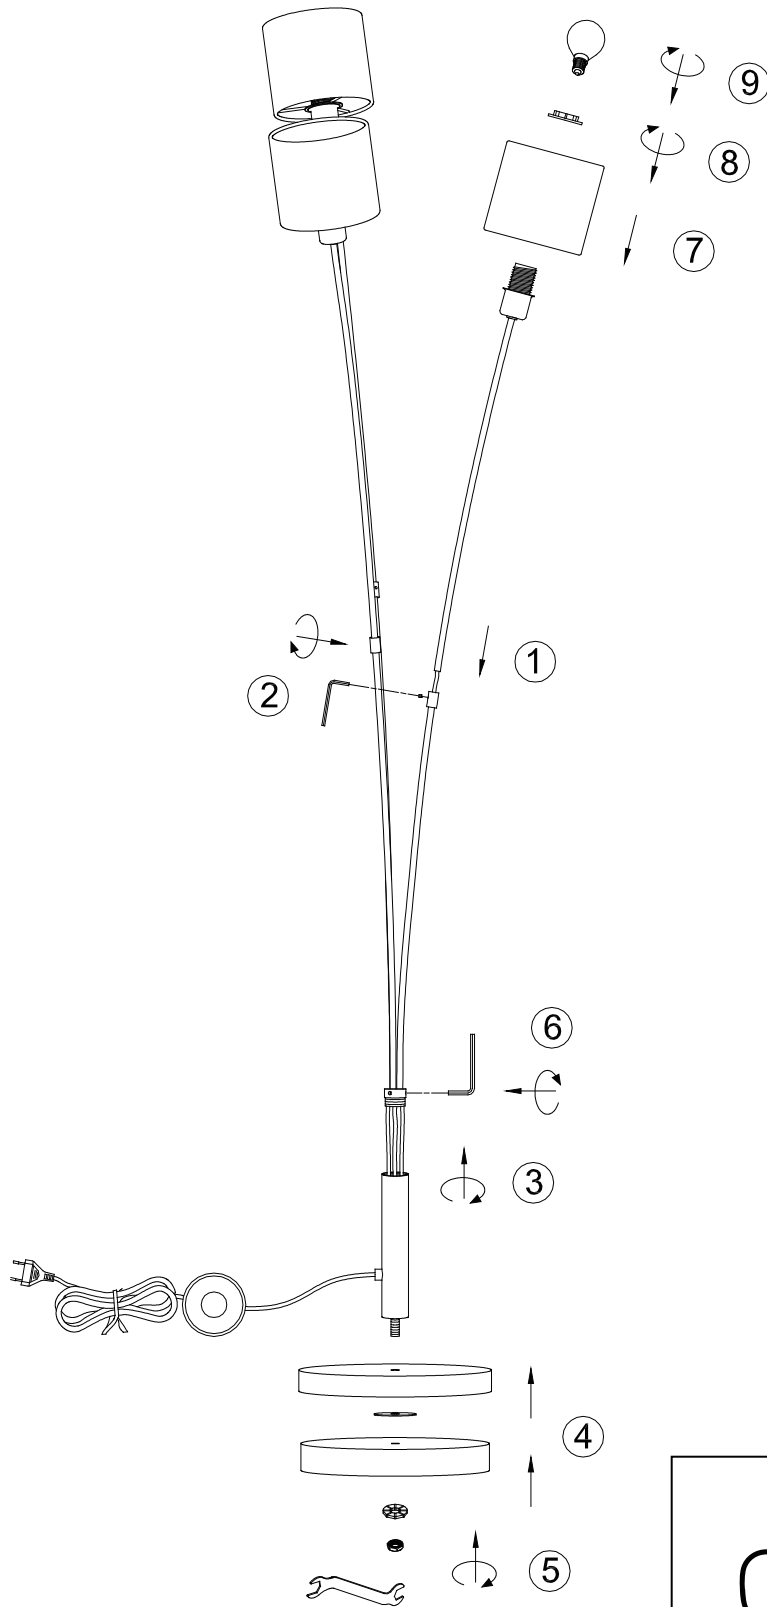

(SR) UPOZORENJE!

Prije početka montaže, pažljivo pročitajte sigurnosne upute!

230V ~ 50Hz, 3 x E14/ max. 40W

reality-leuchten.de/
R46333901