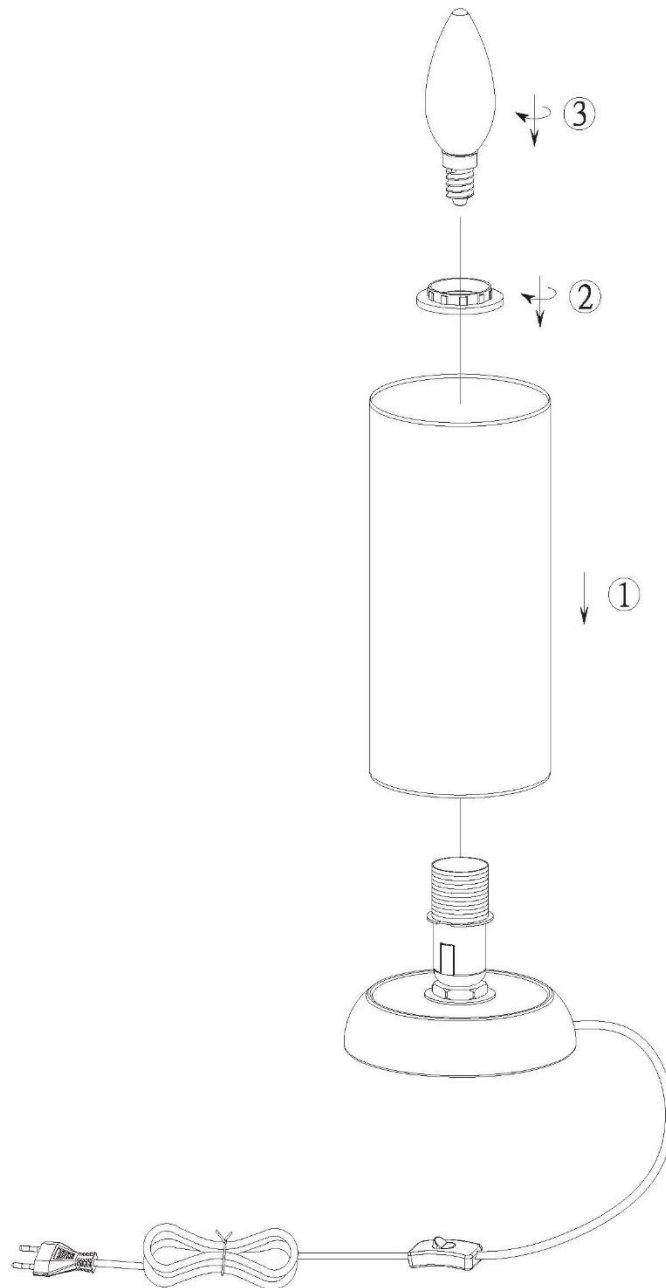

230V ~ 50Hz, 1 x E14 / max.30W