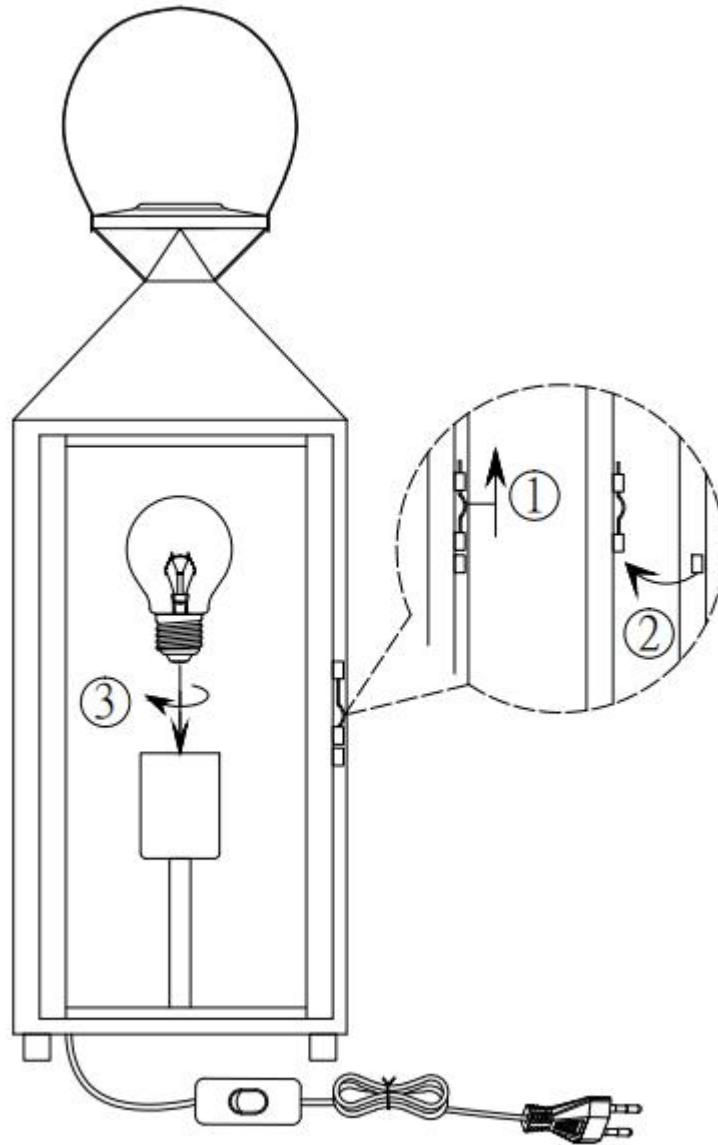

Norėdami saugiai ir teisingai sumontuoti šviestuv vadovaukitės šia instrukcija!

**(ET) HOIATUS!**

Enne monteerimist lugege ohutusjuhised tähelepanelikult läbi!

**(DA) OBS!**

Læs sikkerhedsinformationen nøje, før du monterer produktet!

[reality-leuchten.de/](http://reality-leuchten.de/)  
R50541902

230V ~ 50Hz, 1 x E27/max. 40W