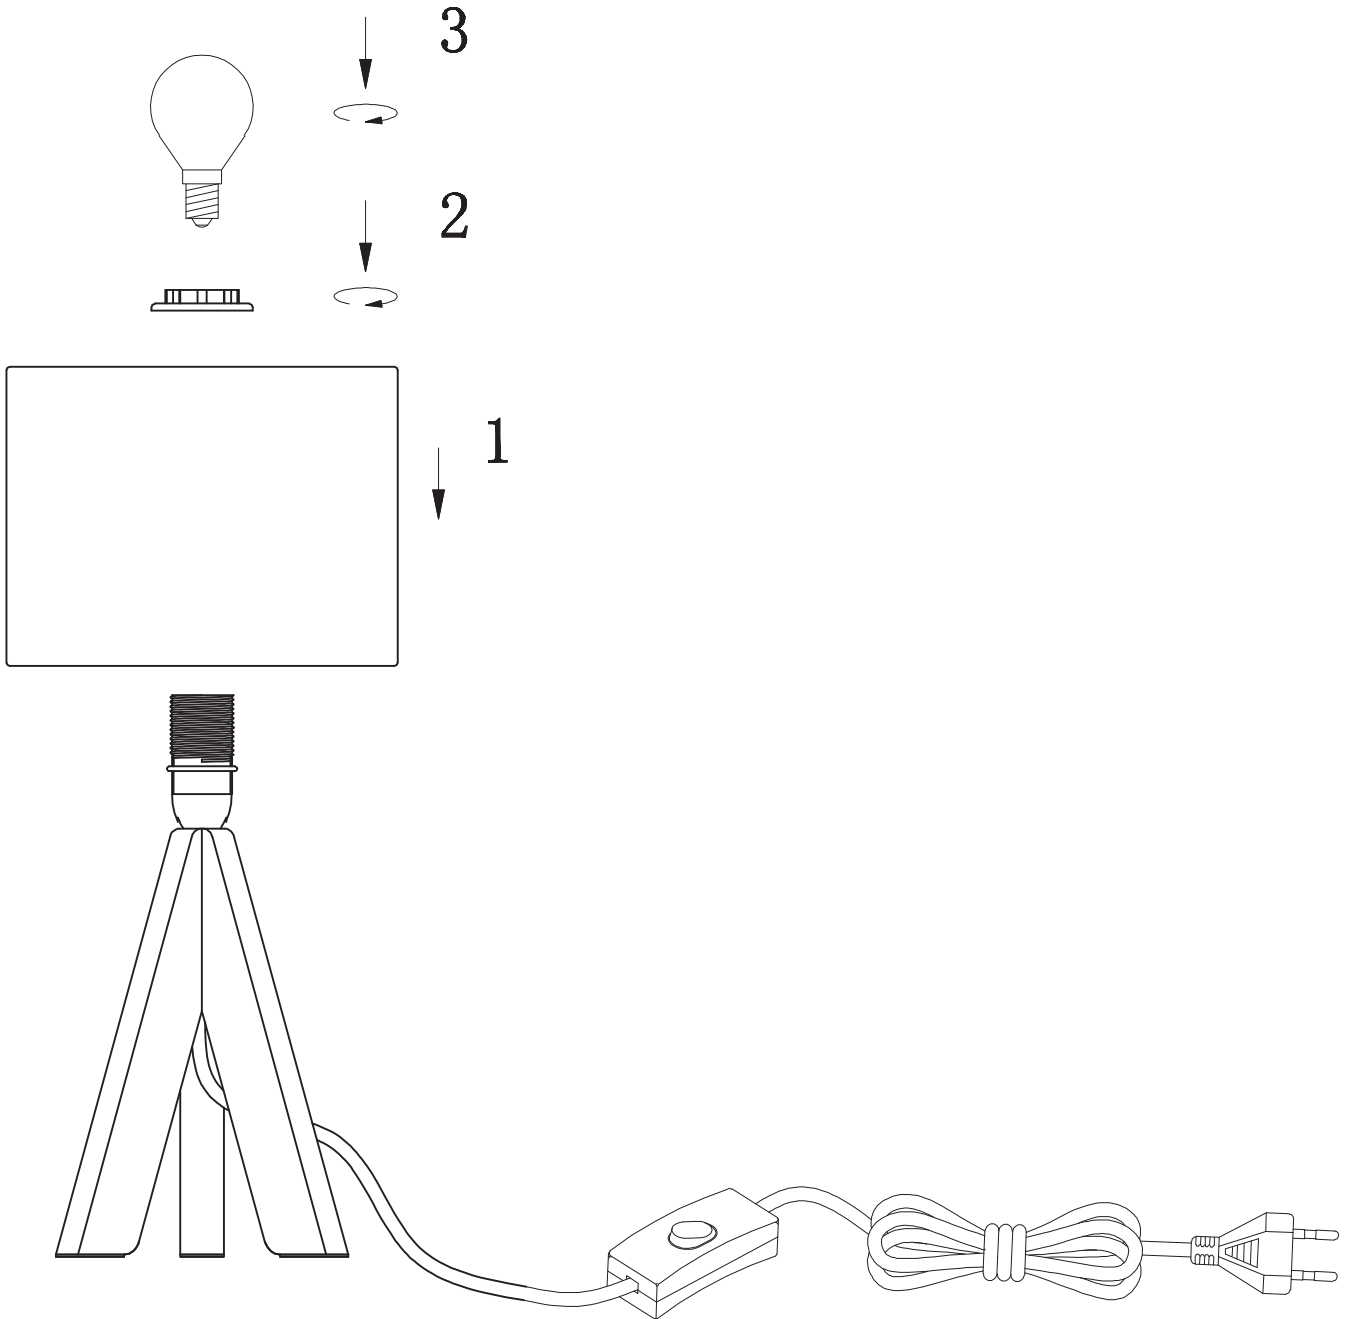

230V ~ 50Hz, 1 x E14/ max. 40W