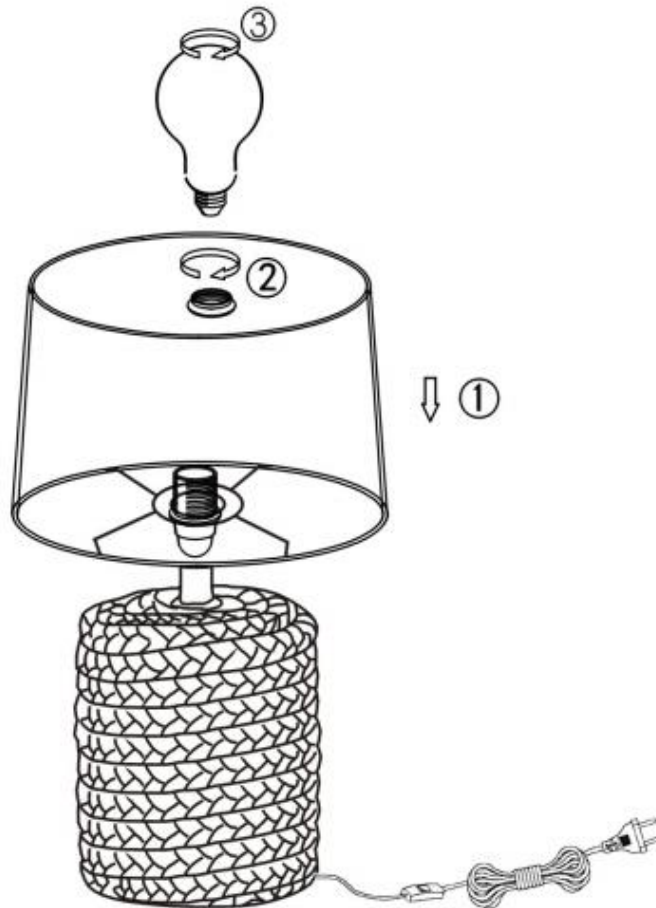

(SR) UPOZORENJE!

Prije početka montaže, pažljivo pročitajte sigurnosne upute!

230V~ 50Hz
1 x E14 max.40W

reality-leuchten.de/
R50941044

IP 20