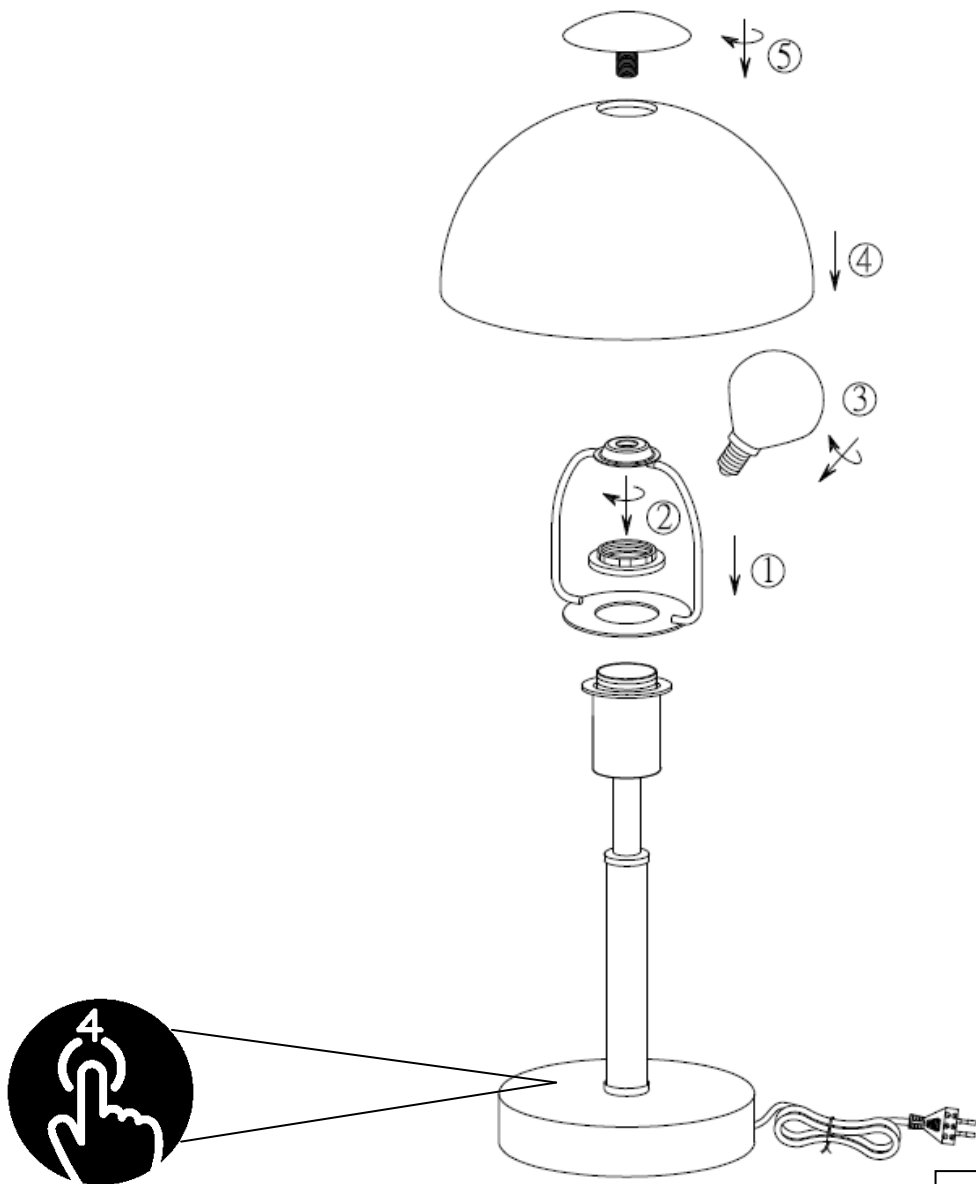

(SR) UPOZORENJE!

Prije početka montaže, pažljivo pročitajte sigurnosne upute!

230V~ 50Hz, 1 x E14

min.10W max.28W

min.3W max.20W

reality-leuchten.de/
R59041007