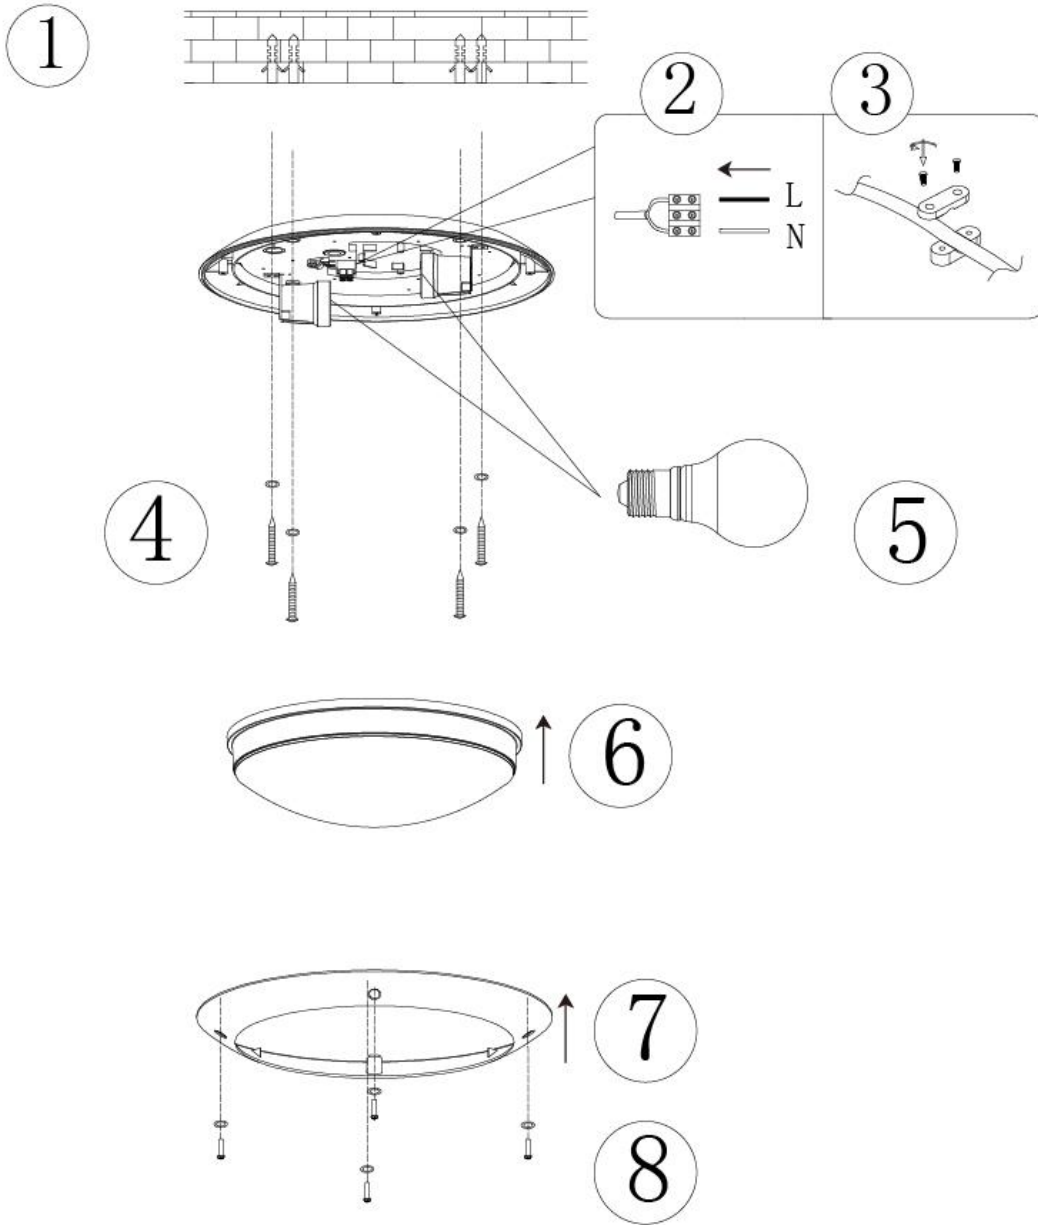

230V~ 50Hz, 2 x E27 max. 12W