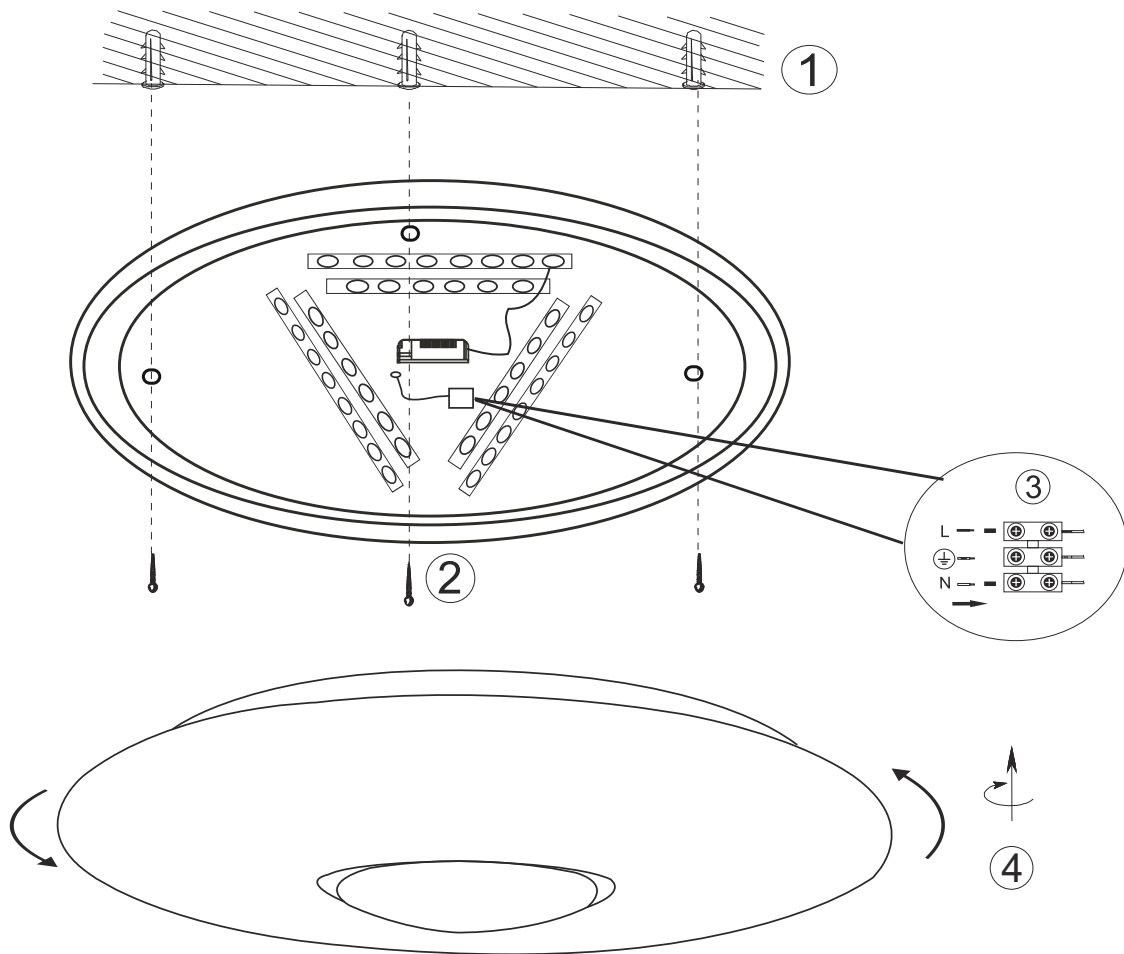

(SR) UPOZORENJE!

Prije početka montaže, pažljivo pročitajte sigurnosne upute!

230V~50Hz, 1 x LED 20W