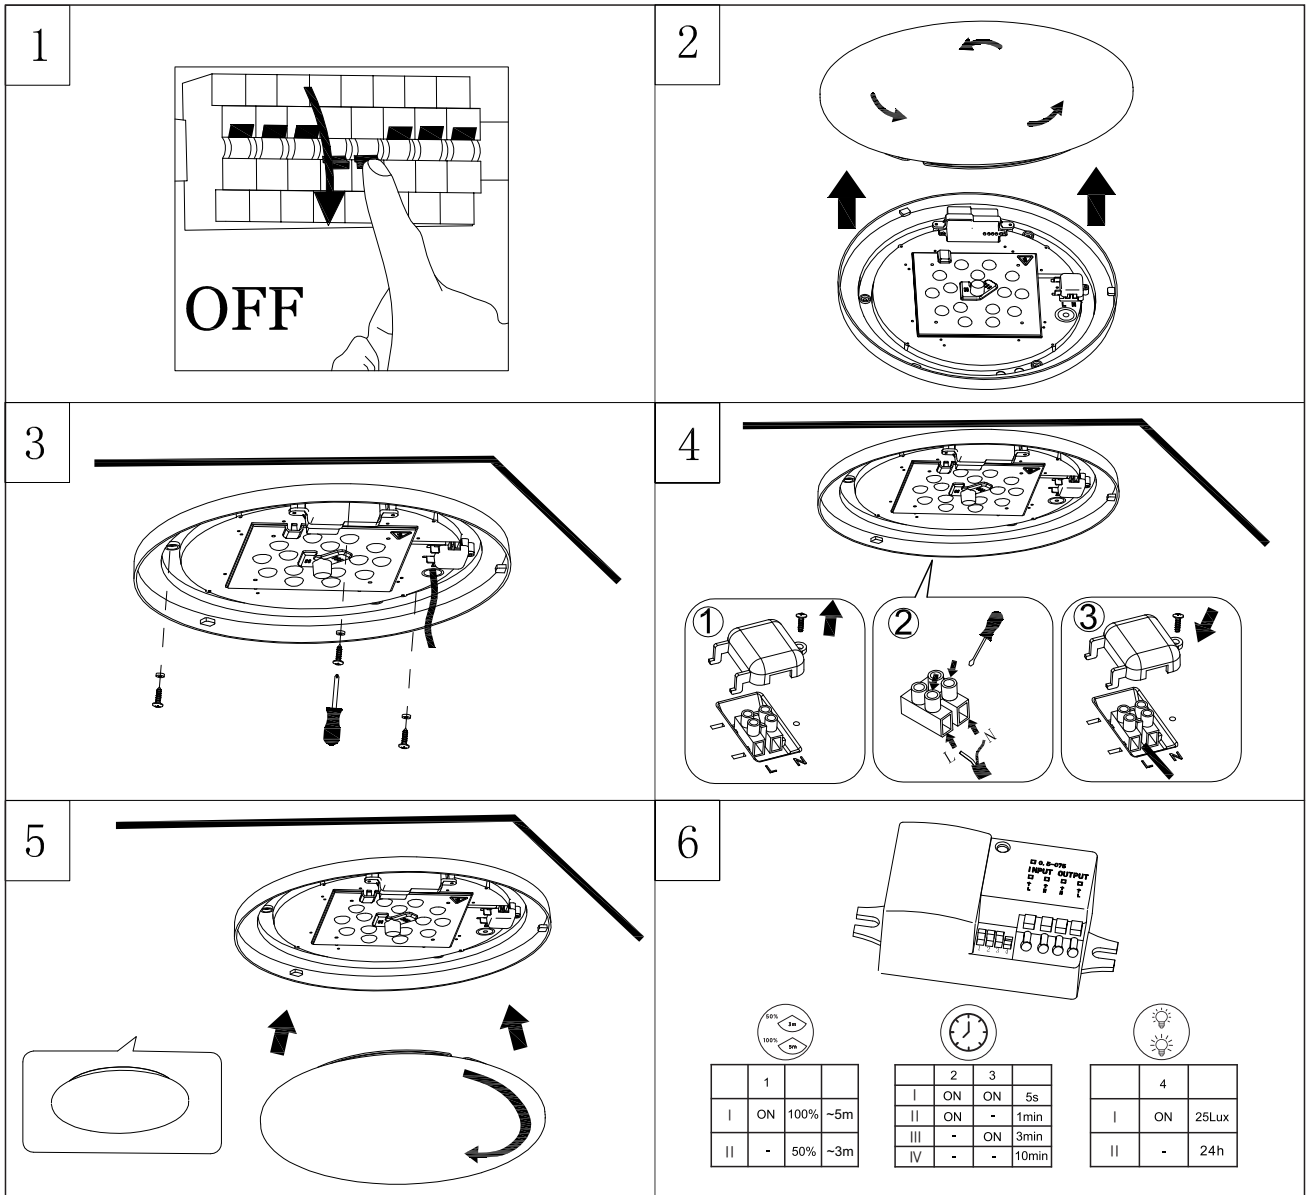

Norėdami saugiai ir teisingai sumontuoti šviestuvą vadovaukitės šia instrukcija!

**(ET) HOIATUS!**

Enne monteerimist lugege ohutusjuhised tähelepanelikult läbi!

**(DA) OBS!**

Læs sikkerhedsinformationen nøje, før du monterer produktet!

**(NO) ADVARSEL!**

Les sikkerhetsinformasjonen nøye før du monterer produktet!

**(LV) UZMANĪBU!**

Pirms montāžas uzmanīgi izlasiet drošības norādījumus!

**(SR) UPOZORENJE!**

Prije početka montaže, pažljivo pročitajte sigurnosne upute!