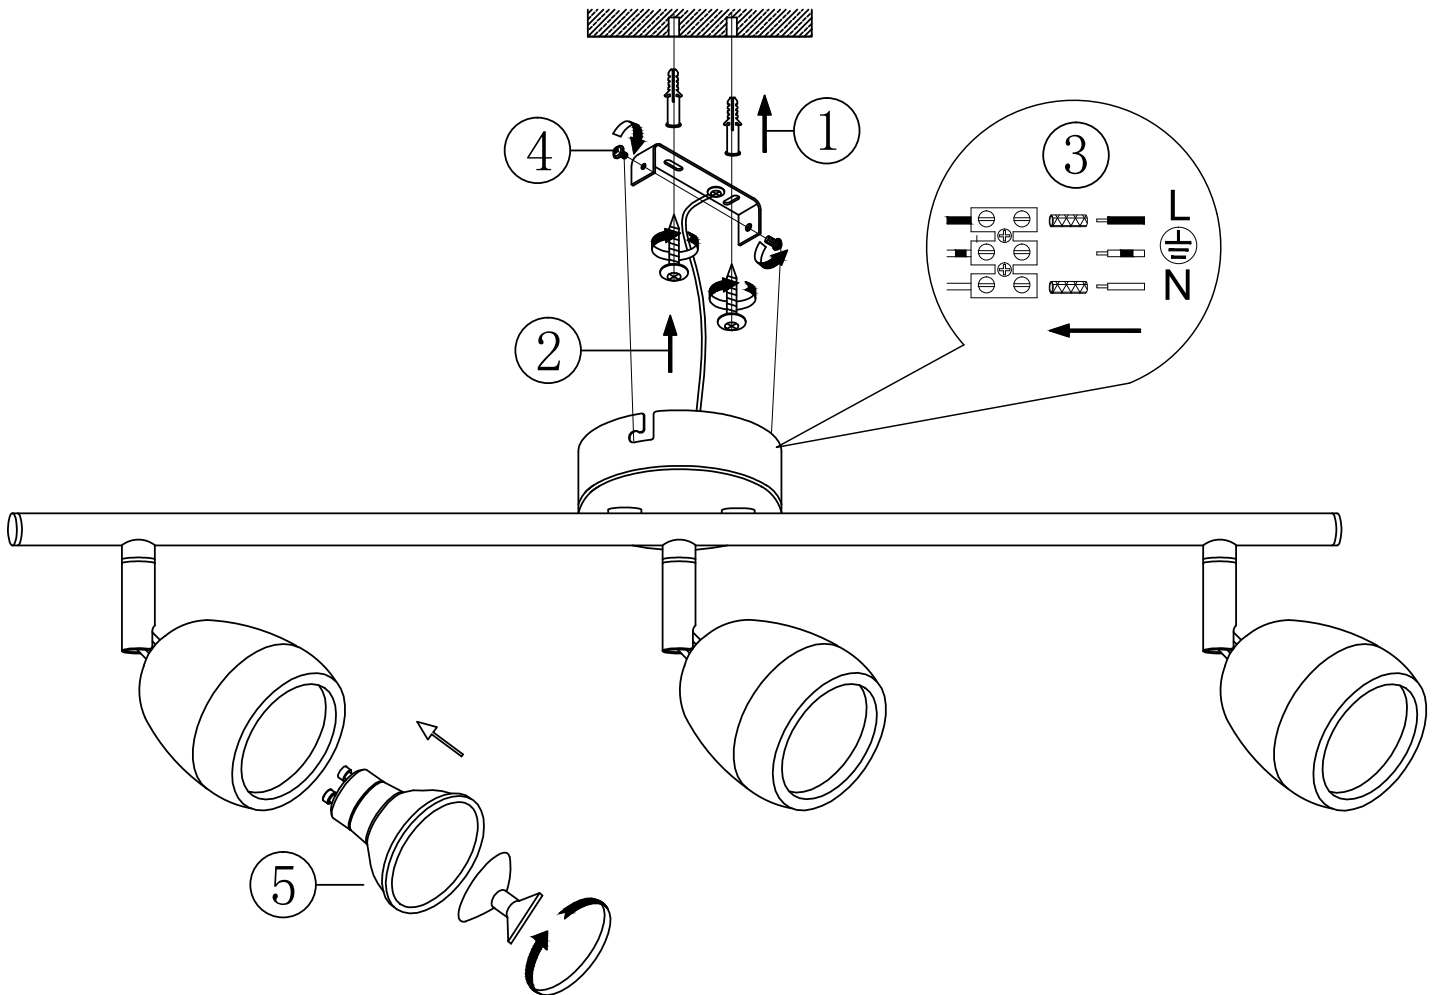

230V ~ 50Hz, 3 x GU10 max.25W