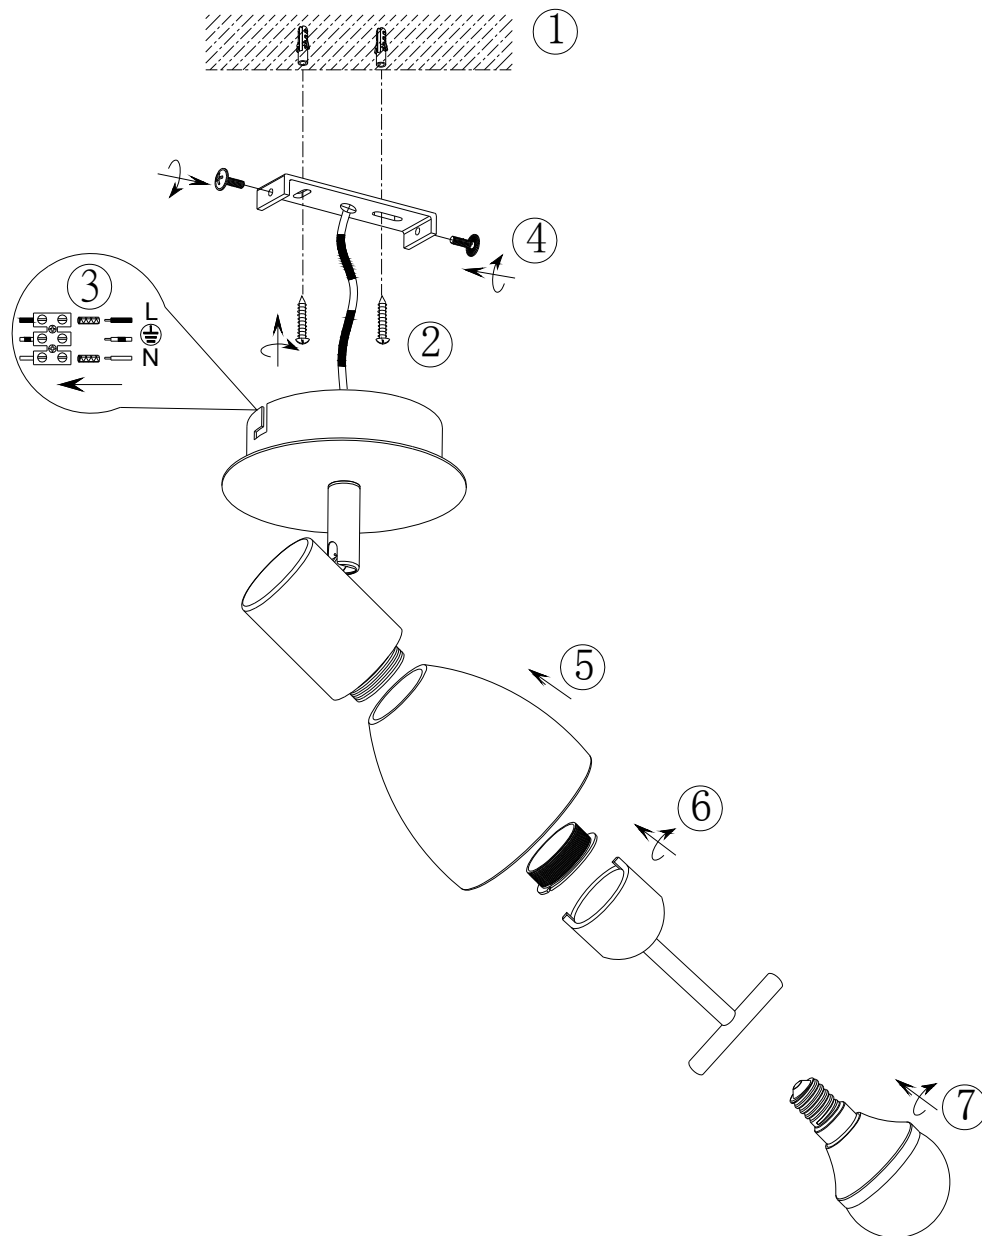

230V~50Hz 1xE14 max.40W