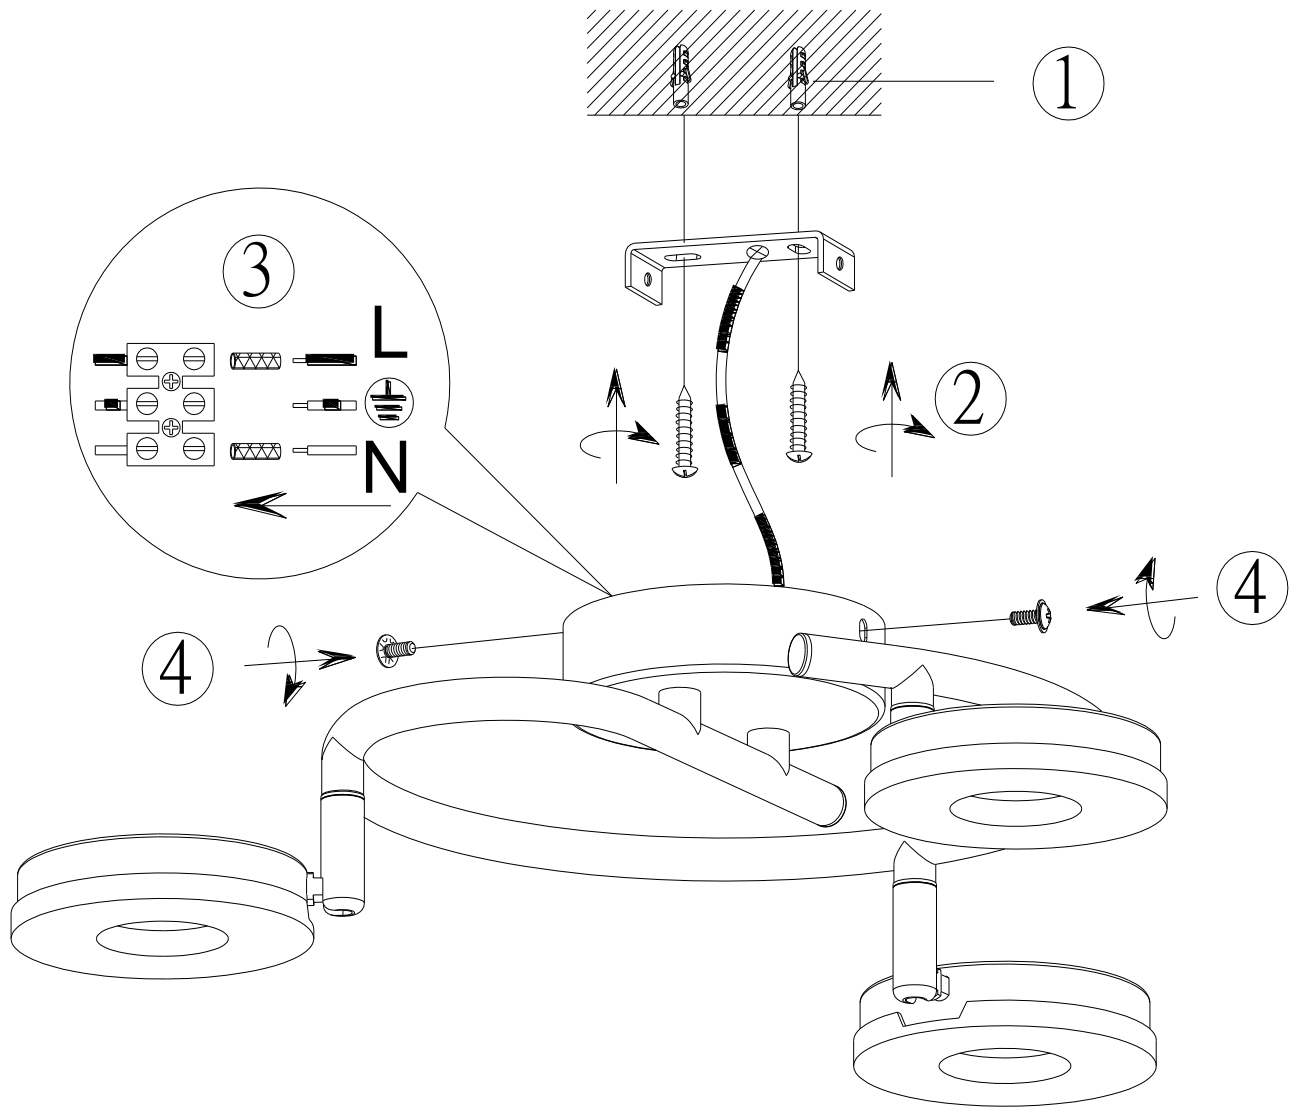

R824139XX

Art.-Nr.: R824139XX

230V~50Hz
3 x LED 4W