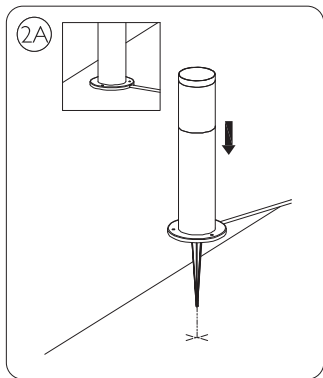

PHILIPS

LED Outdoor Low
Voltage Pedestal
9290032621

User manual
Benutzerhandbuch
Notice d'emploi
Manual de usuario
Manual do usuário
Manuale d'uso
Gebruiksaanwijzing

Incl.

Excl.

IP44

Philips GardenLink Low-volt system (12V)